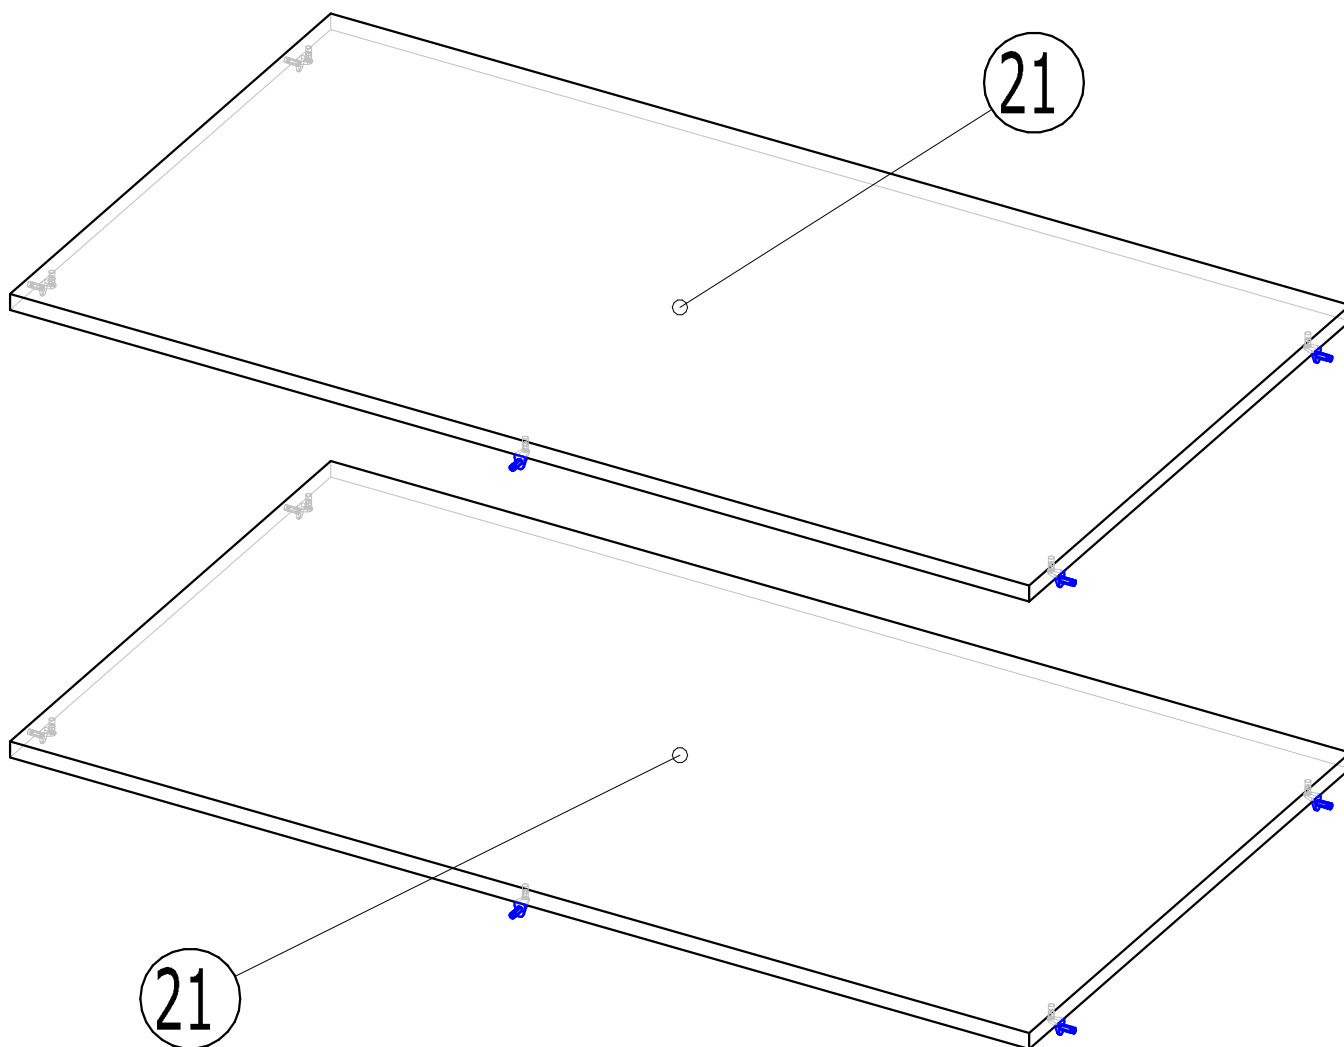

Ола

Комплект полок 2шт 2

Спецификация на панели

Поз.	Наименование	Готовая деталь		Толщина	Кол-во
		Длина	Ширина		
21	Полка	1018	560	16	2

Спецификация на фурнитуру и покупные изделия

Наименование	Кол-во
Полкодержатель K-Line	10