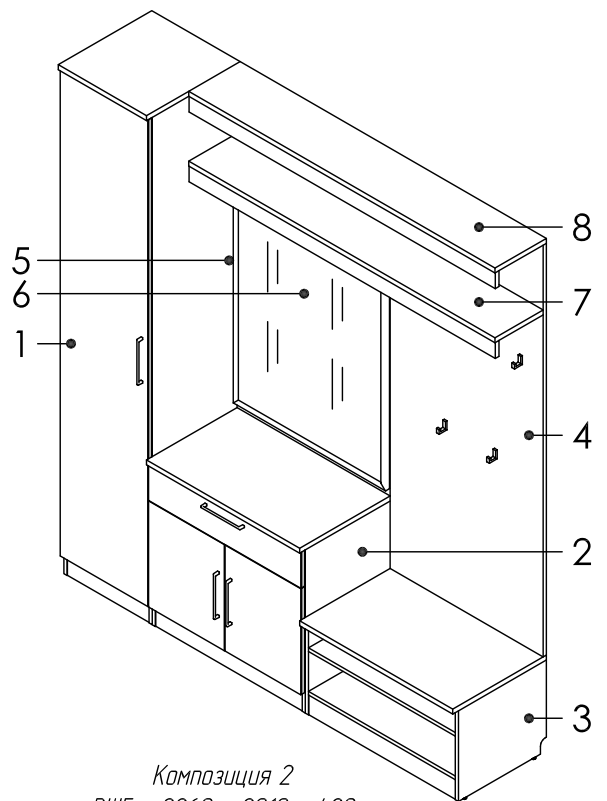

Композиция 1  
ВШГ – 2269 x 1230 x 429

Состав композиции:

1. Тумба 1 (ТПС-1); 2. Тумба 4 (ТПС-4);  
3. Вешалка настенная 1 (ВПС-1); 4. Панель 1 (ППС-1);  
5. Зеркало 1 (ЗПС-1); 6. Полка 2 (ПЛПС-2); 7. Полка 5 (ПЛПС-5)

Композиция 2  
ВШГ – 2269 x 2010 x 429

Состав композиции:

1. Шкаф 1 лев. (ШПС-1л); 2. Тумба 2 (ТПС-2); 3. Тумба 3 (ТПС-3);  
4. Вешалка настенная 1 (ВПС-1); 5. Панель 2 (ППС-2);  
6. Зеркало 2 (ЗПС-2); 7. Полка 3 (ПЛПС-3); 8. Полка 6 (ПЛПС-6)

Композиция 3  
ВШГ – 2269 x 2130 x 429

Состав композиции:

1. Шкаф 2 (ШПС-2); 2. Тумба 4 (ТПС-4); 3. Тумба 1 (ТПС-1);  
4. Вешалка настенная 1 (ВПС-1); 5. Панель 1 (ППС-1);  
6. Зеркало 1 (ЗПС-1); 7. Полка 2 (ПЛПС-2); 8. Полка 5 (ПЛПС-5)

Композиция 4  
ВШГ – 2269 x 1560 x 429

Состав композиции:

1. Тумба 2 (ТПС-2); 2. Тумба 3 (ТПС-3);  
3. Вешалка настенная 1 (ВПС-1); 4. Панель 2 (ППС-2);  
5. Зеркало 2 (ЗПС-2); 6. Полка 3 (ПЛПС-3); 7. Полка 6 (ПЛПС-6)