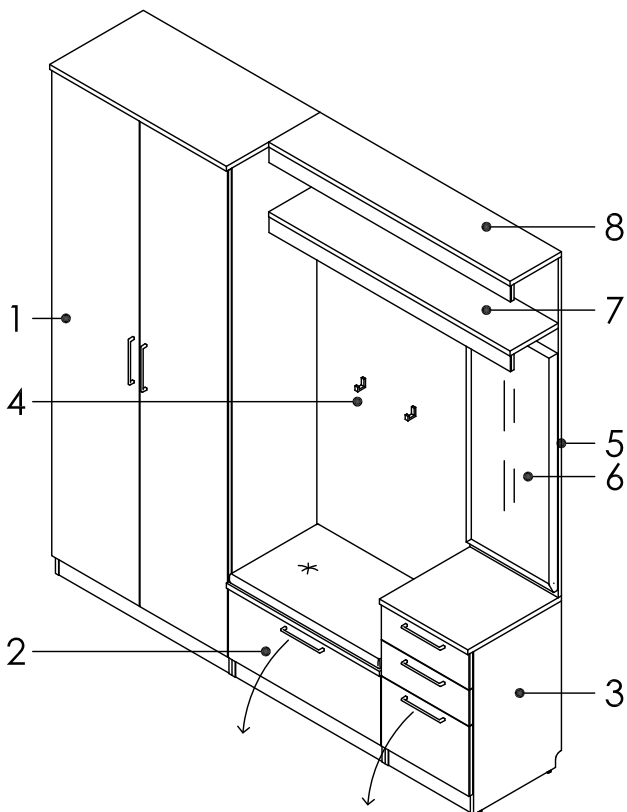

Композиция 1  
ВШГ – 2269 x 1230 x 429

Состав композиции:

1. Тумба 1 (ТПС-1); 2. Тумба 4 (ТПС-4);  
3. Вешалка настенная 1 (ВПС-1); 4. Панель 1 (ППС-1);  
5. Зеркало 1 (ЗПС-1); 6. Полка 2 (ПЛПС-2); 7. Полка 5 (ПЛПС-5)

Композиция 2  
ВШГ – 2269 x 2010 x 429

Состав композиции:

1. Шкаф 1 лев. (ШПС-1л); 2. Тумба 2 (ТПС-2); 3. Тумба 3 (ТПС-3);  
4. Вешалка настенная 1 (ВПС-1); 5. Панель 2 (ППС-2);  
6. Зеркало 2 (ЗПС-2); 7. Полка 3 (ПЛПС-3); 8. Полка 6 (ПЛПС-6)

Композиция 3  
ВШГ – 2269 x 2130 x 429

Состав композиции:

1. Шкаф 2 (ШПС-2); 2. Тумба 4 (ТПС-4); 3. Тумба 1 (ТПС-1);  
4. Вешалка настенная 1 (ВПС-1); 5. Панель 1 (ППС-1);  
6. Зеркало 1 (ЗПС-1); 7. Полка 2 (ПЛПС-2); 8. Полка 5 (ПЛПС-5)

Композиция 4  
ВШГ – 2269 x 1560 x 429

Состав композиции:

1. Тумба 2 (ТПС-2); 2. Тумба 3 (ТПС-3);  
3. Вешалка настенная 1 (ВПС-1); 4. Панель 2 (ППС-2);  
5. Зеркало 2 (ЗПС-2); 6. Полка 3 (ПЛПС-3); 7. Полка 6 (ПЛПС-6)