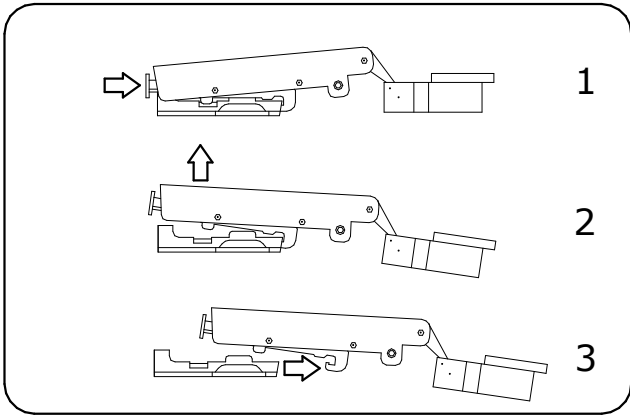

Находится в упаковке №1 изделия "Фасад маяк шкаф Регата34"

Находится в упаковке №2 изделия "Фасад маяк шкаф Регата34"

3	Саморез 4x16мм 4шт.	22	Винт М6х12 2шт.	32	Петля накладная с доводчиком с планкой 2шт.	45	Гайка меб. дек. М6х15 2шт.	213	Ручка Регата 1шт.	215	Заглушка для отв. Ø35мм - 2шт.

Номер фурнитуры на схеме сборки обозначается в кружке, например

①

правое открывание

3	Саморез 4x16мм 4шт.
32	Петля накладная с доводчиком с планкой 2шт.
215	Заглушка для отв. Ø35мм - 2шт.

22	Винт М6х12 2шт.
45	Гайка меб. дек. М6х15 2шт.
213	Ручка Регата 1шт.

левое открывание

3 Саморез 4x16мм
4шт.

32 Петля накладная с
доводчиком с планкой 2шт.

215 Заглушка для отв.
Ø35мм - 2шт.

22 Винт М6х12
2шт.

45 Гайка меб. дек.
М6х15 2шт.

213 Ручка Регата
1шт.