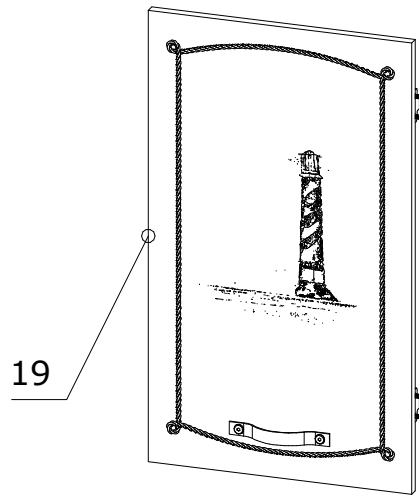

Фасад маяк шкафа Регата

Разрешительный документ: Письмо № 228и-06/2019 от 03.06.2019г. "Центр подтверждения соответствия "ЭКСПЕРТ".

Перечень деталей

Изделие "Фасад маяк шкаф Регата34"

Поз.	Наименование	Готовая деталь		Толщина	Кол-во	Упаковка
		Длина	Ширина			
19	Фасад	416	713	16	1	1

Находится в упаковке №1 изделия "Фасад маяк шкаф Регата34"

Находится в упаковке №2 изделия "Фасад маяк шкаф Регата34"

3	Саморез 4x16мм 4шт.	22	Винт М6х12 2шт.	32	Петля накладная с доводчиком с планкой 2шт.	45	Гайка меб. дек. М6х15 2шт.	213	Ручка Регата 1шт.	215	Заглушка для отв. Ø35мм - 2шт.

Номер фурнитуры на схеме сборки обозначается в кружке, например

①

правое открывание

3	Саморез 4x16мм 4шт.
32	Петля накладная с доводчиком с планкой 2шт.
215	Заглушка для отв. Ø35мм - 2шт.

22	Винт М6х12 2шт.
45	Гайка меб. дек. М6х15 2шт.
213	Ручка Регата 1шт.

левое открывание

3 Саморез 4x16мм
4шт.

32 Петля накладная с
доводчиком с планкой 2шт.

215 Заглушка для отв.
Ø35мм - 2шт.

22 Винт М6х12
2шт.

45 Гайка меб. дек.
М6х15 2шт.

213 Ручка Регата
1шт.