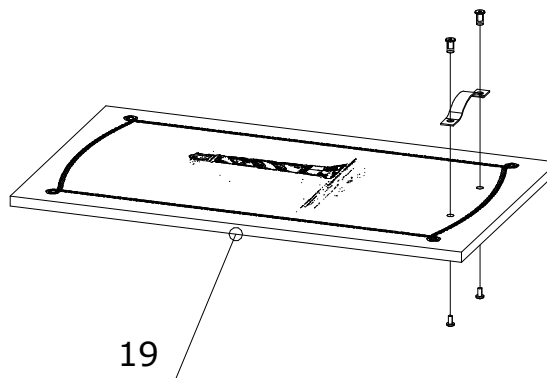

Номер фурнитуры на схеме сборки обозначается в кружке, например

①

правое открывание

3	Саморез 4x16мм 4шт.
32	Петля накладная с доводчиком с планкой 2шт.
215	Заглушка для отв. Ø35мм - 2шт.

22	Винт М6х12 2шт.
45	Гайка меб. дек. М6х15 2шт.
213	Ручка Регата 1шт.

левое открывание

3 Саморез 4x16мм
4шт.

32 Петля накладная с
доводчиком с планкой 2шт.

215 Заглушка для отв.
Ø35мм - 2шт.

22 Винт М6х12
2шт.

45 Гайка меб. дек.
М6х15 2шт.

213 Ручка Регата
1шт.