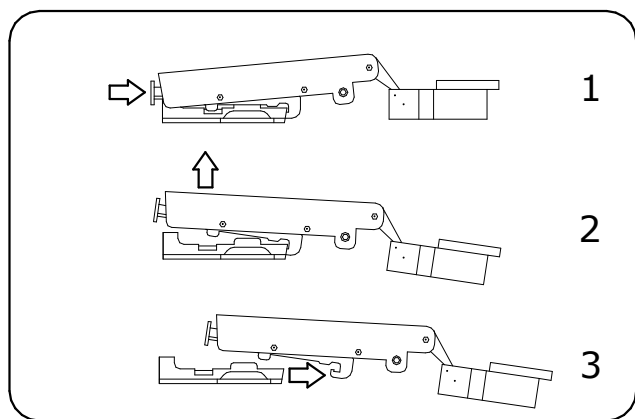

Фасад маяк шкафа Регата

Разрешительный документ: Письмо № 228и-06/2019 от 03.06.2019г. "Центр подтверждения соответствия "ЭКСПЕРТ".

Перечень деталей

Изделие "Фасад маяк шкаф Регата34"

Поз.	Наименование	Готовая деталь		Толщина	Кол-во	Упаковка
		Длина	Ширина			
19	Фасад	416	713	16	1	1

Находится в упаковке №1 изделия "Фасад маяк шкаф Регата34"

Находится в упаковке №2 изделия "Фасад маяк шкаф Регата34"

3	Саморез 4x16мм 4шт.	22	Винт М6х12 2шт.	32	Петля накладная с доводчиком с планкой 2шт.	45	Гайка меб. дек. М6х15 2шт.	213	Ручка Регата 1шт.	215	Заглушка для отв. Ø35мм - 2шт.

Номер фурнитуры на схеме сборки обозначается в кружке, например

①

правое открывание

3	Саморез 4x16мм 4шт.
32	Петля накладная с доводчиком с планкой 2шт.
215	Заглушка для отв. Ø35мм - 2шт.

22	Винт М6х12 2шт.
45	Гайка меб. дек. М6х15 2шт.
213	Ручка Регата 1шт.

левое открывание

3 Саморез 4x16мм
4шт.

32 Петля накладная с
доводчиком с планкой 2шт.

215 Заглушка для отв.
Ø35мм - 2шт.

22 Винт М6х12
2шт.

45 Гайка меб. дек.
М6х15 2шт.

213 Ручка Регата
1шт.