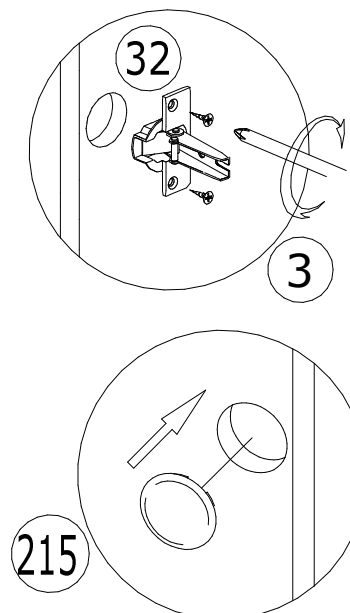

Фасад маяк шкафа Регата

Разрешительный документ: Письмо № 228и-06/2019 от 03.06.2019г. "Центр подтверждения соответствия "ЭКСПЕРТ".

Перечень деталей

Изделие "Фасад маяк шкаф Регата34"

Поз.	Наименование	Готовая деталь		Толщина	Кол-во	Упаковка
		Длина	Ширина			
19	Фасад	416	713	16	1	1

Находится в упаковке №1 изделия "Фасад маяк шкаф Регата34"

Находится в упаковке №2 изделия "Фасад маяк шкаф Регата34"

3	Саморез 4x16мм 4шт.	22	Винт М6х12 2шт.	32	Петля накладная с доводчиком с планкой 2шт.	45	Гайка меб. дек. М6х15 2шт.	213	Ручка Регата 1шт.	215	Заглушка для отв. Ø35мм - 2шт.

Номер фурнитуры на схеме сборки обозначается в кружке, например

①

правое открывание

3	Саморез 4x16мм 4шт.
32	Петля накладная с доводчиком с планкой 2шт.
215	Заглушка для отв. Ø35мм - 2шт.

22	Винт М6х12 2шт.
45	Гайка меб. дек. М6х15 2шт.
213	Ручка Регата 1шт.

левое открывание

3 Саморез 4x16мм
4шт.

32 Петля накладная с
доводчиком с планкой 2шт.

215 Заглушка для отв.
Ø35мм - 2шт.

22 Винт М6х12
2шт.

45 Гайка меб. дек.
М6х15 2шт.

213 Ручка Регата
1шт.