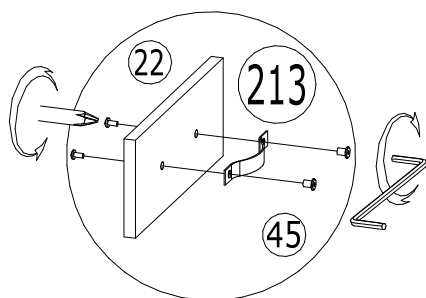

Фасад маяк шкафа Регата

Разрешительный документ: Письмо № 228и-06/2019 от 03.06.2019г. "Центр подтверждения соответствия "ЭКСПЕРТ".

Перечень деталей

Изделие "Фасад маяк шкаф Регата34"

Поз.	Наименование	Готовая деталь		Толщина	Кол-во	Упаковка
		Длина	Ширина			
19	Фасад	416	713	16	1	1

Находится в упаковке №1 изделия "Фасад маяк шкаф Регата34"

Находится в упаковке №2 изделия "Фасад маяк шкаф Регата34"

3	Саморез 4x16мм 4шт.	22	Винт М6х12 2шт.	32	Петля накладная с доводчиком с планкой 2шт.	45	Гайка меб. дек. М6х15 2шт.	213	Ручка Регата 1шт.	215	Заглушка для отв. Ø35мм - 2шт.

Номер фурнитуры на схеме сборки обозначается в кружке, например

①

правое открывание

3	Саморез 4x16мм 4шт.
32	Петля накладная с доводчиком с планкой 2шт.
215	Заглушка для отв. Ø35мм - 2шт.

22	Винт М6х12 2шт.
45	Гайка меб. дек. М6х15 2шт.
213	Ручка Регата 1шт.

левое открывание

3 Саморез 4x16мм
4шт.

32 Петля накладная с
доводчиком с планкой 2шт.

215 Заглушка для отв.
Ø35мм - 2шт.

22 Винт М6х12
2шт.

45 Гайка меб. дек.
М6х15 2шт.

213 Ручка Регата
1шт.