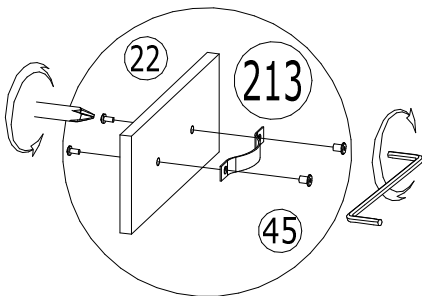

Номер фурнитуры на схеме сборки обозначается в кружке, например

①

правое открывание

3	Саморез 4x16мм 4шт.
32	Петля накладная с доводчиком с планкой 2шт.
215	Заглушка для отв. Ø35мм - 2шт.

22	Винт М6х12 2шт.
45	Гайка меб. дек. М6х15 2шт.
213	Ручка Регата 1шт.

левое открывание

3 Саморез 4x16мм
4шт.

32 Петля накладная с
доводчиком с планкой 2шт.

215 Заглушка для отв.
Ø35мм - 2шт.

22 Винт М6х12
2шт.

45 Гайка меб. дек.
М6х15 2шт.

213 Ручка Регата
1шт.