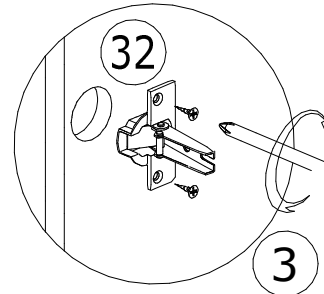

Находится в упаковке №1 изделия "Фасад маяк шкаф Регата34"

Находится в упаковке №2 изделия "Фасад маяк шкаф Регата34"

3	Саморез 4x16мм 4шт.	22	Винт М6х12 2шт.	32	Петля накладная с доводчиком с планкой 2шт.	45	Гайка меб. дек. М6х15 2шт.	213	Ручка Регата 1шт.	215	Заглушка для отв. Ø35мм - 2шт.

Номер фурнитуры на схеме сборки обозначается в кружке, например

①

правое открывание

3	Саморез 4x16мм 4шт.
32	Петля накладная с доводчиком с планкой 2шт.
215	Заглушка для отв. Ø35мм - 2шт.

22	Винт М6х12 2шт.
45	Гайка меб. дек. М6х15 2шт.
213	Ручка Регата 1шт.

левое открывание

3 Саморез 4x16мм
4шт.

32 Петля накладная с
доводчиком с планкой 2шт.

215 Заглушка для отв.
Ø35мм - 2шт.

22 Винт М6х12
2шт.

45 Гайка меб. дек.
М6х15 2шт.

213 Ручка Регата
1шт.