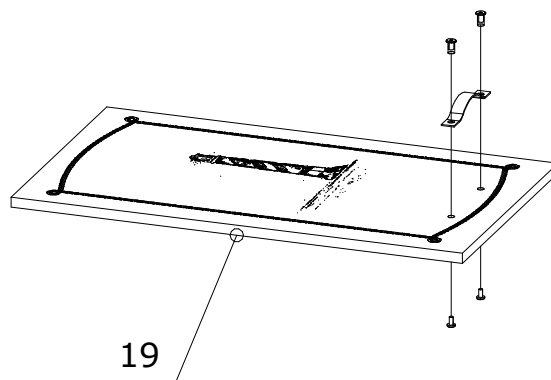

Фасад маяк шкафа Регата

Разрешительный документ: Письмо № 228и-06/2019 от 03.06.2019г. "Центр подтверждения соответствия "ЭКСПЕРТ".

Перечень деталей

Изделие "Фасад маяк шкаф Регата34"

Поз.	Наименование	Готовая деталь		Толщина	Кол-во	Упаковка
		Длина	Ширина			
19	Фасад	416	713	16	1	1

Находится в упаковке №1 изделия "Фасад маяк шкаф Регата34"

Находится в упаковке №2 изделия "Фасад маяк шкаф Регата34"

3	Саморез 4x16мм 4шт.	22	Винт М6х12 2шт.	32	Петля накладная с доводчиком с планкой 2шт.	45	Гайка меб. дек. М6х15 2шт.	213	Ручка Регата 1шт.	215	Заглушка для отв. Ø35мм - 2шт.

Номер фурнитуры на схеме сборки обозначается в кружке, например

①

правое открывание

3	Саморез 4x16мм 4шт.
32	Петля накладная с доводчиком с планкой 2шт.
215	Заглушка для отв. Ø35мм - 2шт.

22	Винт М6х12 2шт.
45	Гайка меб. дек. М6х15 2шт.
213	Ручка Регата 1шт.

левое открывание

3 Саморез 4x16мм
4шт.

32 Петля накладная с
доводчиком с планкой 2шт.

215 Заглушка для отв.
Ø35мм - 2шт.

22 Винт М6х12
2шт.

45 Гайка меб. дек.
М6х15 2шт.

213 Ручка Регата
1шт.