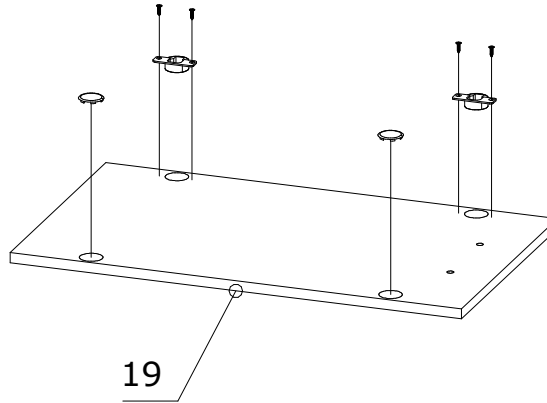

Номер фурнитуры на схеме сборки обозначается в кружке, например

①

правое открывание

3	Саморез 4x16мм 4шт.
32	Петля накладная с доводчиком с планкой 2шт.
215	Заглушка для отв. Ø35мм - 2шт.

22	Винт М6х12 2шт.
45	Гайка меб. дек. М6х15 2шт.
213	Ручка Регата 1шт.

левое открывание

3 Саморез 4x16мм
4шт.

32 Петля накладная с
доводчиком с планкой 2шт.

215 Заглушка для отв.
Ø35мм - 2шт.

22 Винт М6х12
2шт.

45 Гайка меб. дек.
М6х15 2шт.

213 Ручка Регата
1шт.