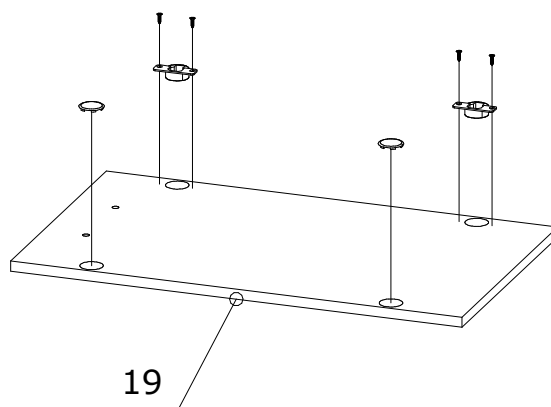

Фасад маяк шкафа Регата

Разрешительный документ: Письмо № 228и-06/2019 от 03.06.2019г. "Центр подтверждения соответствия "ЭКСПЕРТ".

Перечень деталей

Изделие "Фасад маяк шкаф Регата34"

Поз.	Наименование	Готовая деталь		Толщина	Кол-во	Упаковка
		Длина	Ширина			
19	Фасад	416	713	16	1	1

Находится в упаковке №1 изделия "Фасад маяк шкаф Регата34"

Находится в упаковке №2 изделия "Фасад маяк шкаф Регата34"

3	Саморез 4x16мм 4шт.	22	Винт М6х12 2шт.	32	Петля накладная с доводчиком с планкой 2шт.	45	Гайка меб. дек. М6х15 2шт.	213	Ручка Регата 1шт.	215	Заглушка для отв. Ø35мм - 2шт.

Номер фурнитуры на схеме сборки обозначается в кружке, например

①

правое открывание

3	Саморез 4x16мм 4шт.
32	Петля накладная с доводчиком с планкой 2шт.
215	Заглушка для отв. Ø35мм - 2шт.

22	Винт М6х12 2шт.
45	Гайка меб. дек. М6х15 2шт.
213	Ручка Регата 1шт.