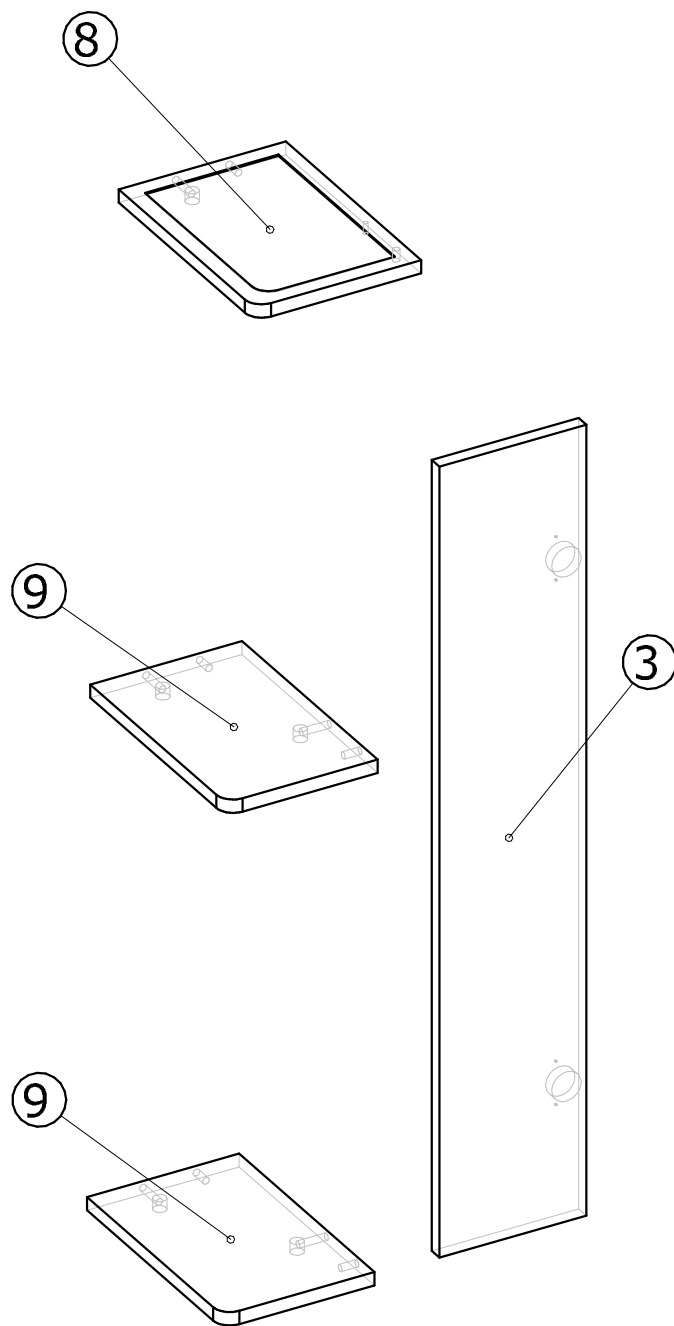

Кашемир

Фасад консоли 1 правый

Спецификация на панели и профили

Позиция детали	Наименование детали	Готовая деталь		Количество	Толщина детали
		Длина	Ширина		
3	Фасад	950	176	1	16
8	Крышка пр	284	200	1	16
9	Горизонт пр	284	182	2	16