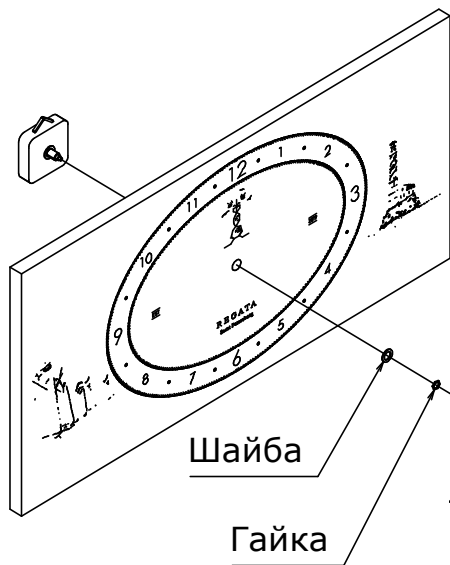

Часы Регата

Перечень деталей

Изделие "Часы Регата"

Поз.	Наименование	Готовая деталь		Толщина	Кол-во	Упаковка
		Длина	Ширина			
1	Горизонт	600	300	16	1	1

Перечень фурнитуры.

Находится в упаковке №1 изделия "Часы Регата"

68	Схема сборки 1шт.

Находится в упаковке №2 изделия "Часы Регата"

8	Саморез 3,5x13мм 4шт.	206	Подвеска №111 - 2шт	207	Саморез 3,5x45мм цилиндр. 2шт.	208	Дюбель 6x50 ПП 2шт.	219	Часовой механизм 1шт.	220	Стрелки часовые 1шт.

Номер фурнитуры на схеме сборки обозначается в кружке, например

①

8	Саморез 3,5x13мм 4шт.
206	Подвеска №111 - 2шт

Часовая стрелка
Минутная стрелка
Секундная стрелка

219	Часовой механизм 1шт.
220	Стрелки часовые 1шт.

Схема крепежа к стене

207	Саморез 3,5x45мм цилиндр. 2шт.
208	Дюбель 6x50 ПП 2шт.