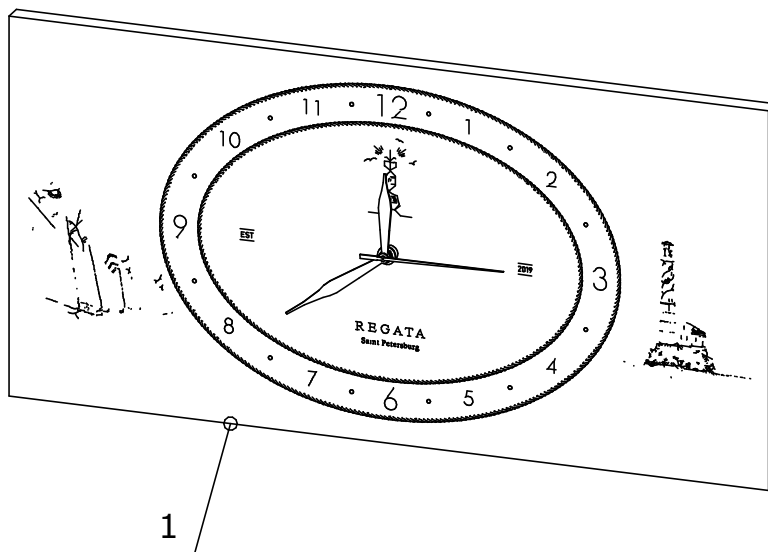

Часы Регата

Перечень деталей

Изделие "Часы Регата"

Поз.	Наименование	Готовая деталь		Толщина	Кол-во	Упаковка
		Длина	Ширина			
1	Горизонт	600	300	16	1	1

Перечень фурнитуры.

Находится в упаковке №1 изделия "Часы Регата"

68	Схема сборки 1шт.

Находится в упаковке №2 изделия "Часы Регата"

8	Саморез 3,5x13мм 4шт.	206	Подвеска №111 - 2шт	207	Саморез 3,5x45мм цилиндр. 2шт.	208	Дюбель 6x50 ПП 2шт.	219	Часовой механизм 1шт.	220	Стрелки часовые 1шт.

Номер фурнитуры на схеме сборки обозначается в кружке, например

①

8	Саморез 3,5x13мм 4шт.
206	Подвеска №111 - 2шт

Часовая стрелка
Минутная стрелка
Секундная стрелка

219	Часовой механизм 1шт.
220	Стрелки часовые 1шт.

Схема крепежа к стене

207	Саморез 3,5x45мм цилиндр. 2шт.
208	Дюбель 6x50 ПП 2шт.