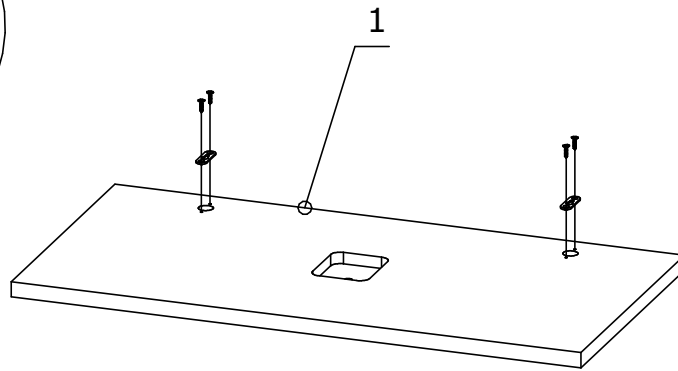

Часы Регата

Перечень деталей

Изделие "Часы Регата"

Поз.	Наименование	Готовая деталь		Толщина	Кол-во	Упаковка
		Длина	Ширина			
1	Горизонт	600	300	16	1	1

Перечень фурнитуры.

Находится в упаковке №1 изделия "Часы Регата"

68	Схема сборки 1шт.

Находится в упаковке №2 изделия "Часы Регата"

8	Саморез 3,5x13мм 4шт.	206	Подвеска №111 - 2шт	207	Саморез 3,5x45мм цилиндр. 2шт.	208	Дюбель 6x50 ПП 2шт.	219	Часовой механизм 1шт.	220	Стрелки часовые 1шт.

Номер фурнитуры на схеме сборки обозначается в кружке, например

①

8	Саморез 3,5x13мм 4шт.
206	Подвеска №111 - 2шт

Часовая стрелка
Минутная стрелка
Секундная стрелка

219	Часовой механизм 1шт.
220	Стрелки часовые 1шт.

Схема крепежа к стене

207	Саморез 3,5x45мм цилиндр. 2шт.
208	Дюбель 6x50 ПП 2шт.