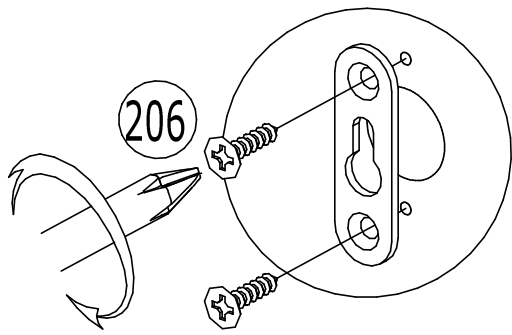

Часы Регата

Перечень деталей

Изделие "Часы Регата"

Поз.	Наименование	Готовая деталь		Толщина	Кол-во	Упаковка
		Длина	Ширина			
1	Горизонт	600	300	16	1	1

Перечень фурнитуры.

Находится в упаковке №1 изделия "Часы Регата"

68	Схема сборки 1шт.

Находится в упаковке №2 изделия "Часы Регата"

8	Саморез 3,5x13мм 4шт.	206	Подвеска №111 - 2шт	207	Саморез 3,5x45мм цилиндр. 2шт.	208	Дюбель 6x50 ПП 2шт.	219	Часовой механизм 1шт.	220	Стрелки часовые 1шт.

Номер фурнитуры на схеме сборки обозначается в кружке, например

①

8	Саморез 3,5x13мм 4шт.
206	Подвеска №111 - 2шт

Часовая стрелка
Минутная стрелка
Секундная стрелка

219	Часовой механизм 1шт.
220	Стрелки часовые 1шт.

Схема крепежа к стене

207	Саморез 3,5x45мм цилиндр. 2шт.
208	Дюбель 6x50 ПП 2шт.