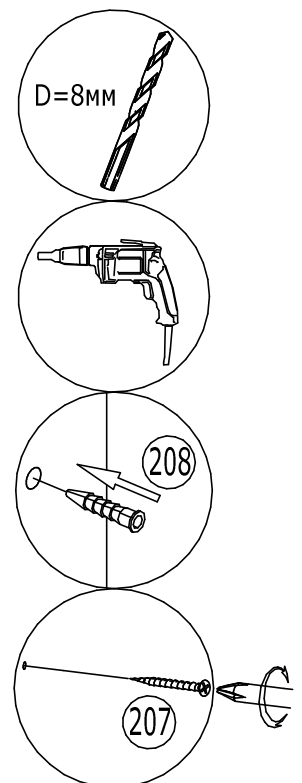

Часы Регата

Перечень деталей

Изделие "Часы Регата"

Поз.	Наименование	Готовая деталь		Толщина	Кол-во	Упаковка
		Длина	Ширина			
1	Горизонт	600	300	16	1	1

Перечень фурнитуры.

Находится в упаковке №1 изделия "Часы Регата"

68	Схема сборки 1шт.

Находится в упаковке №2 изделия "Часы Регата"

8	Саморез 3,5x13мм 4шт.	206	Подвеска №111 - 2шт	207	Саморез 3,5x45мм цилиндр. 2шт.	208	Дюбель 6x50 ПП 2шт.	219	Часовой механизм 1шт.	220	Стрелки часовые 1шт.

Номер фурнитуры на схеме сборки обозначается в кружке, например

①

8	Саморез 3,5x13мм 4шт.
206	Подвеска №111 - 2шт

Часовая стрелка
Минутная стрелка
Секундная стрелка

219	Часовой механизм 1шт.
220	Стрелки часовые 1шт.

Схема крепежа к стене

207	Саморез 3,5x45мм цилиндр. 2шт.
208	Дюбель 6x50 ПП 2шт.