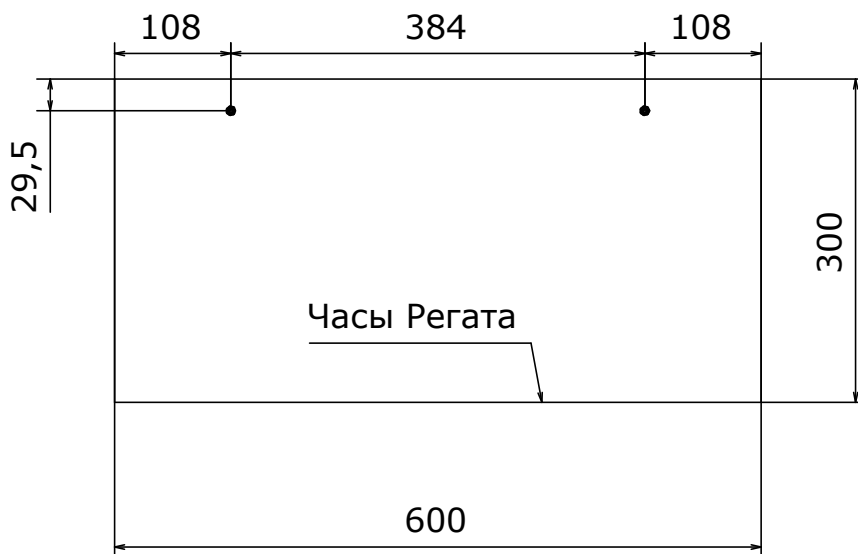

Номер фурнитуры на схеме сборки обозначается в кружке, например

①

8	Саморез 3,5x13мм 4шт.
206	Подвеска №111 - 2шт

Часовая стрелка
Минутная стрелка
Секундная стрелка

219	Часовой механизм 1шт.
220	Стрелки часовые 1шт.

Схема крепежа к стене

207	Саморез 3,5x45мм цилиндр. 2шт.
208	Дюбель 6x50 ПП 2шт.