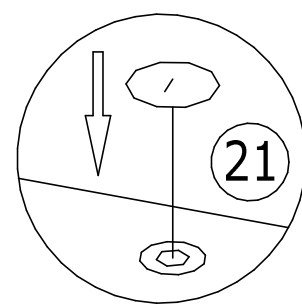

Находится в упаковке №1 изделия "Фасад ящика 2 кровати Марвин-3"

22	Винт М6х12 2шт.	45	Гайка меб. дек. М6х15 2шт.	68	Схема сборки 1шт.	224	Ручка Марвин 1шт.
							

Номер фурнитуры на схеме сборки обозначается в кружке, например

①

22	Винт М6х12 2шт.
	
45	Гайка меб. дек. М6х15 2шт.
	
224	Ручка Марвин 1шт.
	

3	Саморез 4х16мм 8шт.
	
18	Опора колесная ПХ 4шт.
	

1	Шкант 8x30мм 8шт.
	

2	Евровинт 7x50мм 8шт.
	
21	Заглушка для евровинта 8шт.
	