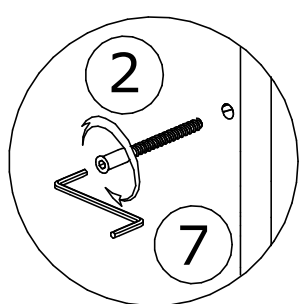

1	Шкант 8x30мм 6шт.	2	Евровинт 7x50мм 12шт.	3	Саморез 4x16мм 8шт.	7	Ключ шестигранный 1шт.	9	Саморез 3,5x30мм 4шт.	18	Опора колесная ПХ 4шт.
											
21	Заглушка для евровинта 12шт.	60	Двусторонний скотч								
											

Находится в упаковке №1 изделия "Фасад ящика 2 кровати Марвин-3"

22	Винт М6х12 2шт.	45	Гайка меб. дек. М6х15 2шт.	68	Схема сборки 1шт.	224	Ручка Марвин 1шт.
							

Номер фурнитуры на схеме сборки обозначается в кружке, например

①

22	Винт М6х12 2шт.
	
45	Гайка меб. дек. М6х15 2шт.
	
224	Ручка Марвин 1шт.
	

3	Саморез 4х16мм 8шт.
	
18	Опора колесная ПХ 4шт.
	

1	Шкант 8x30мм 8шт.
	

2	Евровинт 7x50мм 8шт.
	
21	Заглушка для евровинта 8шт.
	

2	Евровинт 7x50мм 4шт.
	
21	Заглушка для евровинта 4шт.
	

60 Двусторонний скотч

9 Саморез 3,5х30мм
4шт.