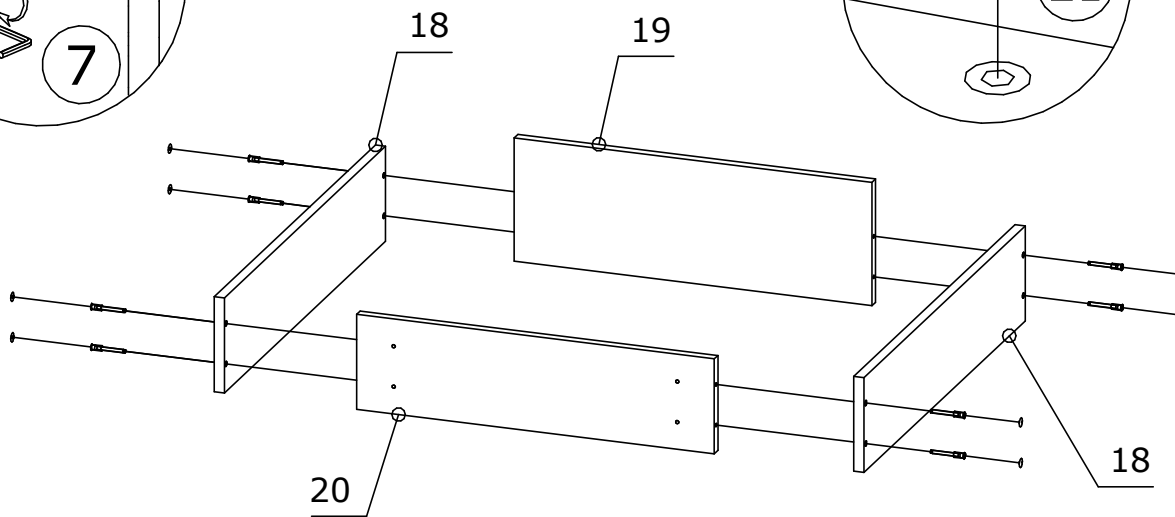

Находится в упаковке №1 изделия "Фасад ящика 2 кровати Марвин-3"

22	Винт М6х12 2шт.	45	Гайка меб. дек. М6х15 2шт.	68	Схема сборки 1шт.	224	Ручка Марвин 1шт.
							

Номер фурнитуры на схеме сборки обозначается в кружке, например

①

22	Винт М6х12 2шт.
	
45	Гайка меб. дек. М6х15 2шт.
	
224	Ручка Марвин 1шт.
	

3	Саморез 4х16мм 8шт.
	
18	Опора колесная ПХ 4шт.
	

1	Шкант 8x30мм 8шт.
	

2	Евровинт 7x50мм 8шт.
	
21	Заглушка для евровинта 8шт.
	