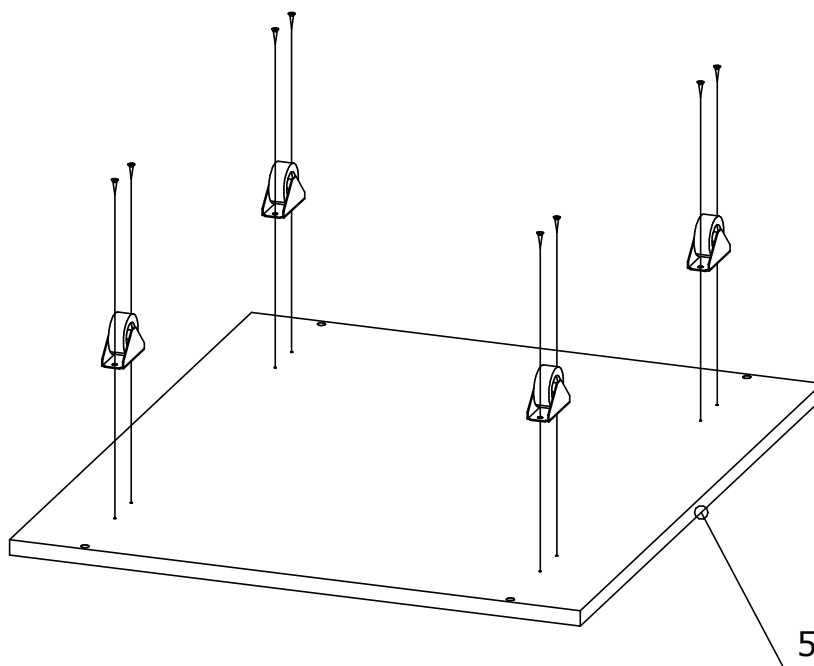

3	Саморез 4х16мм 8шт.
18	Опора колесная ПХ 4шт.