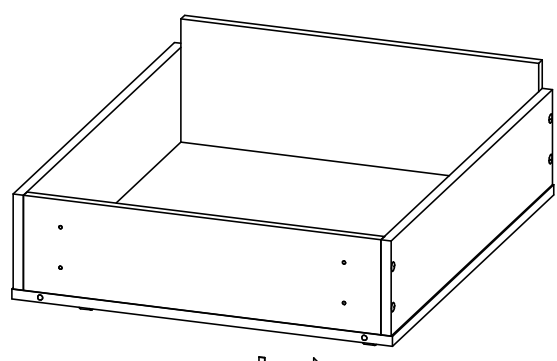

60 Двусторонний скотч