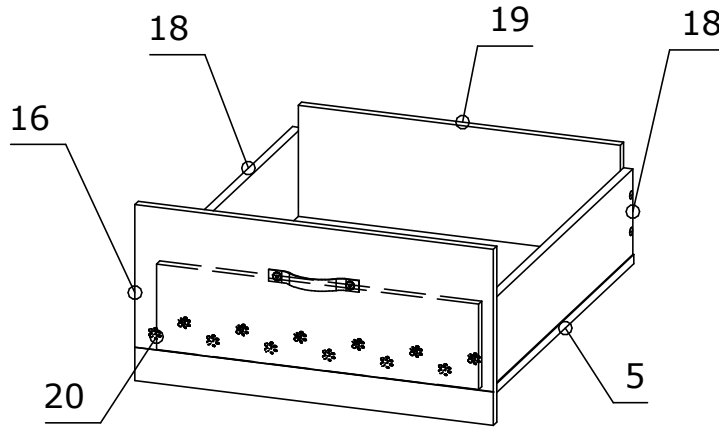

Ящик 2 кровати Марвин-3

Разрешительный документ: Письмо № 177и-05/2019 от 13.05.2019г. "Центр подтверждения соответствия "ЭКСПЕРТ".

Перечень деталей

Изделие "Корпус ящика2 кровати Марвин/Регата-3"

Поз.	Наименование	Готовая деталь		Толщина	Кол-во	Упаковка
		Длина	Ширина			
5	Дно ящика	601	700	16	1	1
18	Бок ящика	700	150	16	2	1
19	Тыл ящика	565	195	16	1	1
20	Фронт ящика	565	150	16	1	1

Изделие "Фасад ящика2 кровати Марвин-3"

Поз.	Наименование	Готовая деталь		Толщина	Кол-во	Упаковка
		Длина	Ширина			
16	Фасад ящика	629	309	16	1	1

Перечень фурнитуры.

Находится в упаковке №1 изделия "Корпус ящика2 кровати Марвин/Регата-3"

1	Шкант 8x30мм 6шт.	2	Евровинт 7x50мм 12шт.	3	Саморез 4x16мм 8шт.	7	Ключ шестигранный 1шт.	9	Саморез 3,5x30мм 4шт.	18	Опора колесная ПХ 4шт.
											
21	Заглушка для евровинта 12шт.	60	Двусторонний скотч								
											

Находится в упаковке №1 изделия "Фасад ящика 2 кровати Марвин-3"

22	Винт М6х12 2шт.	45	Гайка меб. дек. М6х15 2шт.	68	Схема сборки 1шт.	224	Ручка Марвин 1шт.
							

Номер фурнитуры на схеме сборки обозначается в кружке, например