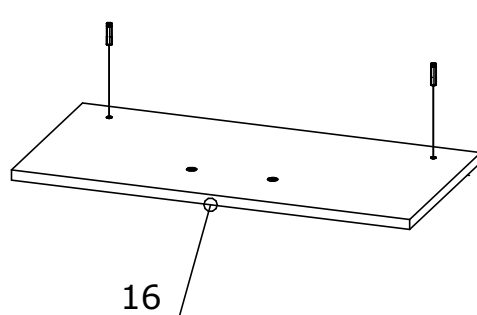

1	Шкант 8x30мм 8шт.