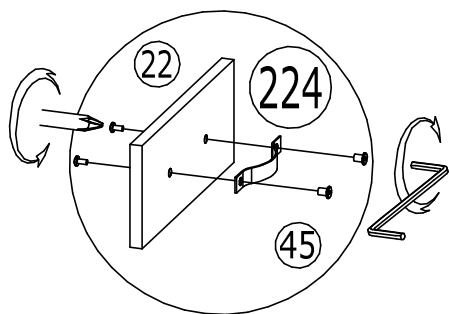

Находится в упаковке №1 изделия "Фасад ящика 2 кровати Марвин-3"

22	Винт М6х12 2шт.	45	Гайка меб. дек. М6х15 2шт.	68	Схема сборки 1шт.	224	Ручка Марвин 1шт.

Номер фурнитуры на схеме сборки обозначается в кружке, например

①

22	Винт М6х12 2шт.
45	Гайка меб. дек. М6х15 2шт.
224	Ручка Марвин 1шт.