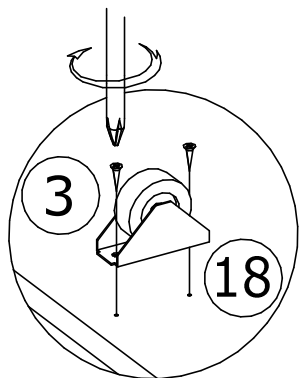

Изделие "Фасад ящика2 кровати Марвин-3"

Поз.	Наименование	Готовая деталь		Толщина	Кол-во	Упаковка
		Длина	Ширина			
16	Фасад ящика	629	309	16	1	1

Перечень фурнитуры.

Находится в упаковке №1 изделия "Корпус ящика2 кровати Марвин/Регата-3"

1	Шкант 8x30мм 6шт.	2	Евровинт 7x50мм 12шт.	3	Саморез 4x16мм 8шт.	7	Ключ шестигранный 1шт.	9	Саморез 3,5x30мм 4шт.	18	Опора колесная ПХ 4шт.
											
21	Заглушка для евровинта 12шт.	60	Двусторонний скотч								
											

Находится в упаковке №1 изделия "Фасад ящика 2 кровати Марвин-3"

22	Винт М6х12 2шт.	45	Гайка меб. дек. М6х15 2шт.	68	Схема сборки 1шт.	224	Ручка Марвин 1шт.
							

Номер фурнитуры на схеме сборки обозначается в кружке, например

①

22	Винт М6х12 2шт.
	
45	Гайка меб. дек. М6х15 2шт.
	
224	Ручка Марвин 1шт.
	

3	Саморез 4х16мм 8шт.
	
18	Опора колесная ПХ 4шт.
	

1	Шкант 8x30мм 8шт.
	

2	Евровинт 7x50мм 8шт.
	
21	Заглушка для евровинта 8шт.
	