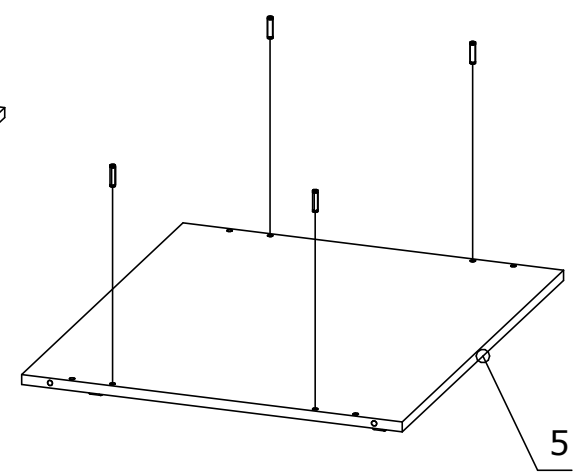

1	Шкант 8x30мм 8шт.