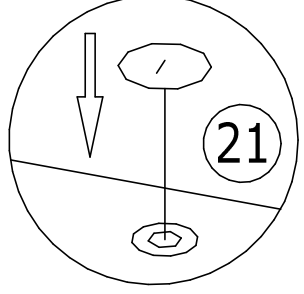

1	Шкант 8x30мм 6шт.	2	Евровинт 7x50мм 12шт.	3	Саморез 4x16мм 8шт.	7	Ключ шестигранный 1шт.	9	Саморез 3,5x30мм 4шт.	18	Опора колесная ПХ 4шт.
											
21	Заглушка для евровинта 12шт.	60	Двусторонний скотч								
											

Находится в упаковке №1 изделия "Фасад ящика 2 кровати Марвин-3"

22	Винт М6х12 2шт.	45	Гайка меб. дек. М6х15 2шт.	68	Схема сборки 1шт.	224	Ручка Марвин 1шт.
							

Номер фурнитуры на схеме сборки обозначается в кружке, например

①

22	Винт М6х12 2шт.
	
45	Гайка меб. дек. М6х15 2шт.
	
224	Ручка Марвин 1шт.
	

3	Саморез 4х16мм 8шт.
	
18	Опора колесная ПХ 4шт.
	

1	Шкант 8x30мм 8шт.
	

2	Евровинт 7x50мм 8шт.
	
21	Заглушка для евровинта 8шт.
	