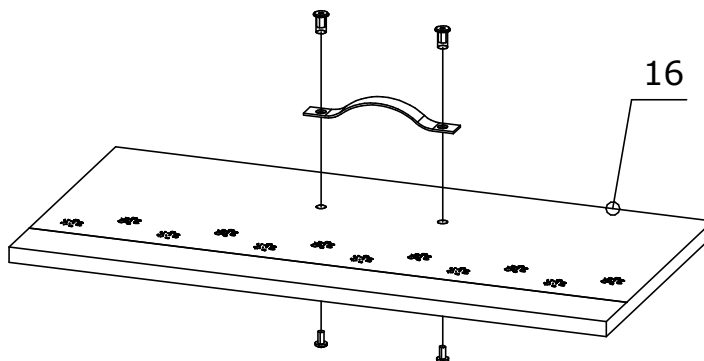

Находится в упаковке №1 изделия "Фасад ящика 2 кровати Марвин-3"

22	Винт М6х12 2шт.	45	Гайка меб. дек. М6х15 2шт.	68	Схема сборки 1шт.	224	Ручка Марвин 1шт.

Номер фурнитуры на схеме сборки обозначается в кружке, например

①

22	Винт М6х12 2шт.
45	Гайка меб. дек. М6х15 2шт.
224	Ручка Марвин 1шт.