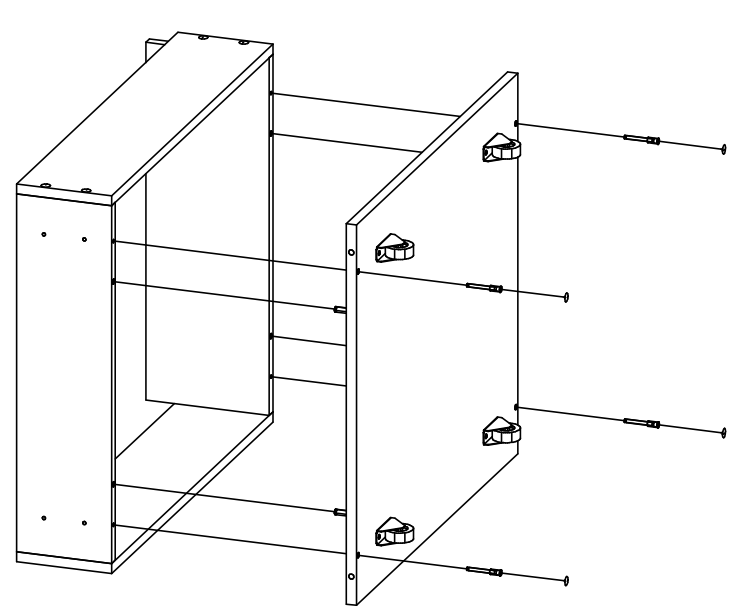

Находится в упаковке №1 изделия "Фасад ящика 2 кровати Марвин-3"

22	Винт М6х12 2шт.	45	Гайка меб. дек. М6х15 2шт.	68	Схема сборки 1шт.	224	Ручка Марвин 1шт.
							

Номер фурнитуры на схеме сборки обозначается в кружке, например

①

22	Винт М6х12 2шт.
	
45	Гайка меб. дек. М6х15 2шт.
	
224	Ручка Марвин 1шт.
	

3	Саморез 4х16мм 8шт.
	
18	Опора колесная ПХ 4шт.
	

1	Шкант 8x30мм 8шт.
	

2	Евровинт 7x50мм 8шт.
	
21	Заглушка для евровинта 8шт.
	