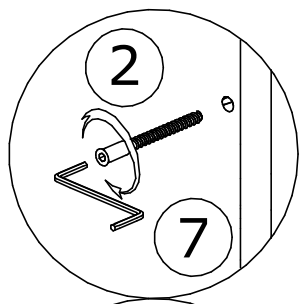

1	Шкант 8x30мм 6шт.	2	Евровинт 7x50мм 12шт.	3	Саморез 4x16мм 8шт.	7	Ключ шестигранный 1шт.	9	Саморез 3,5x30мм 4шт.	18	Опора колесная ПХ 4шт.
											
21	Заглушка для евровинта 12шт.	60	Двусторонний скотч								
											

Находится в упаковке №1 изделия "Фасад ящика 2 кровати Марвин-3"

22	Винт М6х12 2шт.	45	Гайка меб. дек. М6х15 2шт.	68	Схема сборки 1шт.	224	Ручка Марвин 1шт.
							

Номер фурнитуры на схеме сборки обозначается в кружке, например

①

22	Винт М6х12 2шт.
	
45	Гайка меб. дек. М6х15 2шт.
	
224	Ручка Марвин 1шт.
	

3	Саморез 4х16мм 8шт.
	
18	Опора колесная ПХ 4шт.
	

1	Шкант 8x30мм 8шт.
	

2	Евровинт 7x50мм 8шт.
	
21	Заглушка для евровинта 8шт.
	

2	Евровинт 7x50мм 4шт.
	
21	Заглушка для евровинта 4шт.
	

60 Двусторонний скотч

9 Саморез 3,5х30мм
4шт.