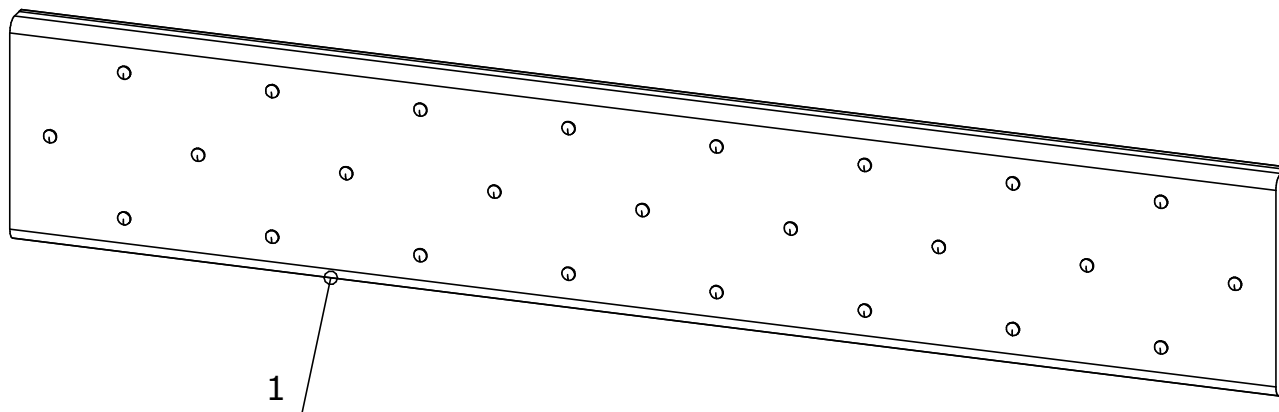

Спинка к кровати Регата-5

Разрешительный документ: Письмо № 177и-05/2019 от 13.05.2019г. "Центр подтверждения соответствия "ЭКСПЕРТ".

Перечень деталей

Изделие "Спинка кровати Регата-5"

Поз.	Наименование	Готовая деталь		Толщина	Кол-во	Упаковка
		Длина	Ширина			
1	Спинка	2000	350	50	1	1

Изделие "Корпус кровати Марвин/Регата-5" - упаковка №3

Номер фурнитуры на схеме сборки обозначается в кружке, например

①

24 Болт кр. М6х25
3шт.