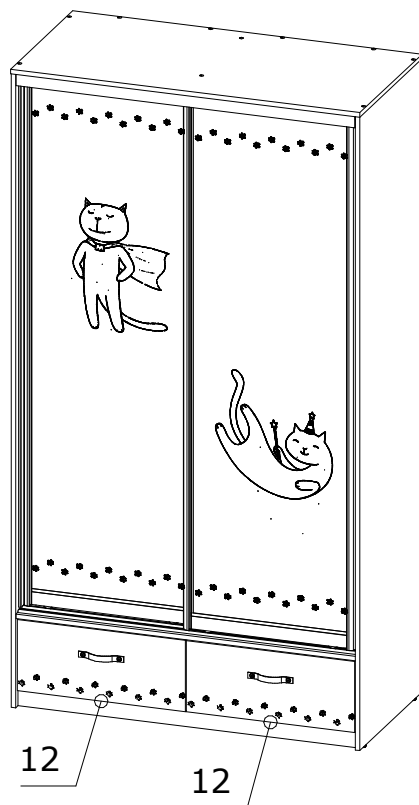

Шкаф-купе Марвин 2-1, 2-2, 2-3
(установка фасада)

Перечень деталей

Изделие "Фасад ящиков шкафа-купе Марвин-2"

Поз.	Наименование	Готовая деталь		Толщина	Кол-во	Упаковка
		Длина	Ширина			
12	Фасад	590	250	16	2	1

Комплект поставки.

Находится в упаковке №1 изделия "Корпус шкафа-купе Марвин/Регата-2"

9	Саморез 3,5х30мм 12шт.	60	Двусторонний скотч
			

Находится в упаковке №1 изделия "Фасад ящиков шкафа-купе Марвин-2"