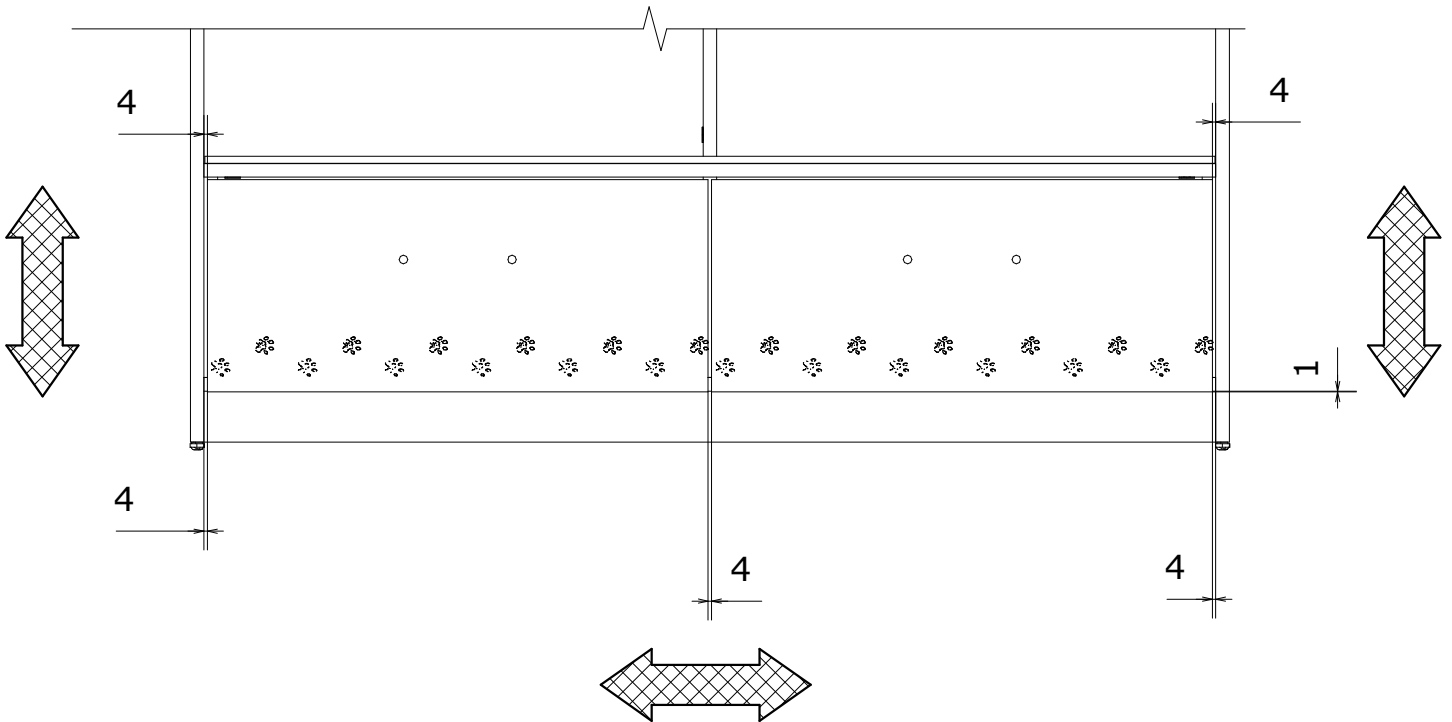

Шкаф-купе Марвин 2-1, 2-2, 2-3
(установка фасада)

Перечень деталей

Изделие "Фасад ящиков шкафа-купе Марвин-2"

Поз.	Наименование	Готовая деталь		Толщина	Кол-во	Упаковка
		Длина	Ширина			
12	Фасад	590	250	16	2	1

Комплект поставки.

Находится в упаковке №1 изделия "Корпус шкафа-купе Марвин/Регата-2"

9	Саморез 3,5х30мм 12шт.	60	Двусторонний скотч
			

Находится в упаковке №1 изделия "Фасад ящиков шкафа-купе Марвин-2"

22	Винт М6х12 4шт.	45	Гайка меб. дек. М6х15 4шт.	68	Схема сборки 1шт.	224	Ручка Марвин 2шт.
							

Номер фурнитуры на схеме сборки обозначается в кружке, например

①

9 Саморез 3,5х30мм
8шт.

60 Двусторонний скотч