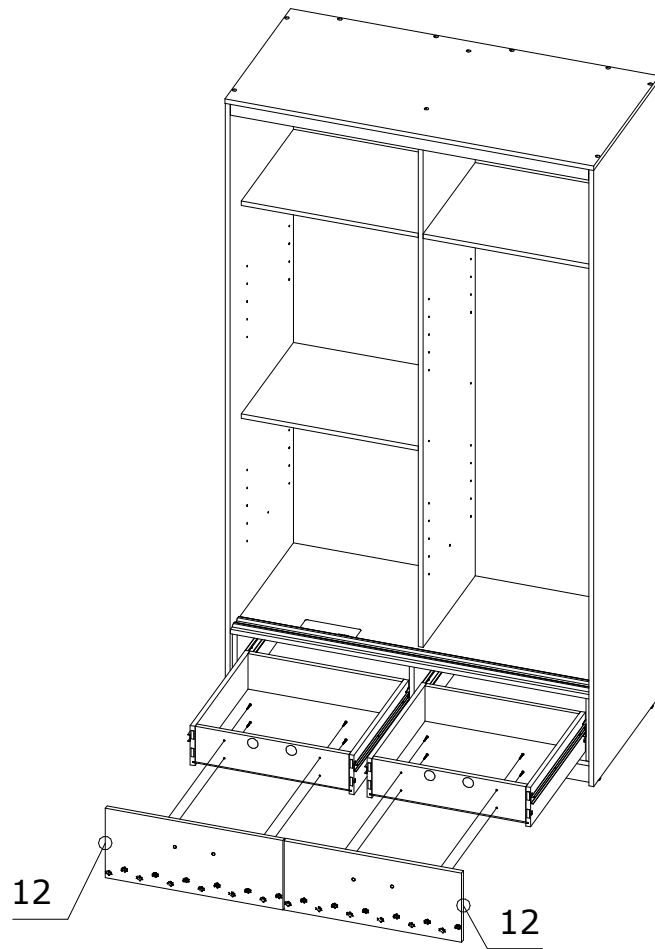

Шкаф-купе Марвин 2-1, 2-2, 2-3
(установка фасада)

Перечень деталей

Изделие "Фасад ящиков шкафа-купе Марвин-2"

Поз.	Наименование	Готовая деталь		Толщина	Кол-во	Упаковка
		Длина	Ширина			
12	Фасад	590	250	16	2	1

Комплект поставки.

Находится в упаковке №1 изделия "Корпус шкафа-купе Марвин/Регата-2"

9	Саморез 3,5х30мм 12шт.	60	Двусторонний скотч
			

Находится в упаковке №1 изделия "Фасад ящиков шкафа-купе Марвин-2"

22	Винт М6х12 4шт.	45	Гайка меб. дек. М6х15 4шт.	68	Схема сборки 1шт.	224	Ручка Марвин 2шт.
							

Номер фурнитуры на схеме сборки обозначается в кружке, например

①

9 Саморез 3,5х30мм
8шт.

60 Двусторонний скотч