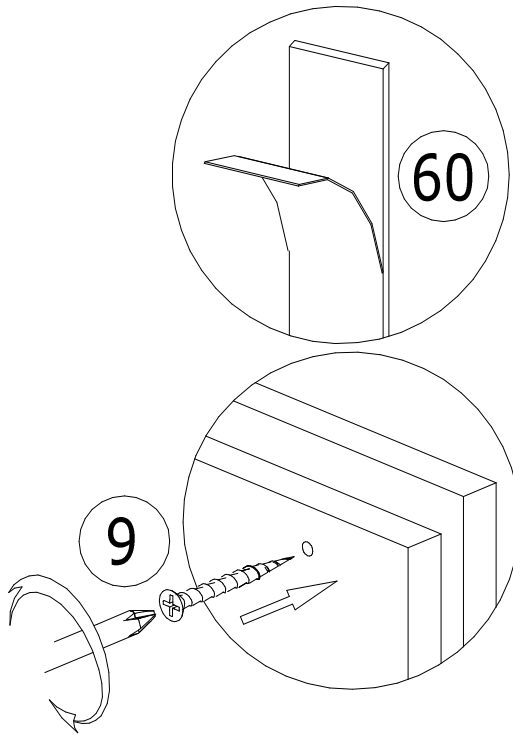

Комплект поставки.

Находится в упаковке №1 изделия "Корпус шкафа-купе Марвин/Регата-2"

9	Саморез 3,5х30мм 12шт.	60	Двусторонний скотч
			

Находится в упаковке №1 изделия "Фасад ящиков шкафа-купе Марвин-2"

22	Винт М6х12 4шт.	45	Гайка меб. дек. М6х15 4шт.	68	Схема сборки 1шт.	224	Ручка Марвин 2шт.
							

Номер фурнитуры на схеме сборки обозначается в кружке, например

①

9 Саморез 3,5х30мм
8шт.

60 Двусторонний скотч