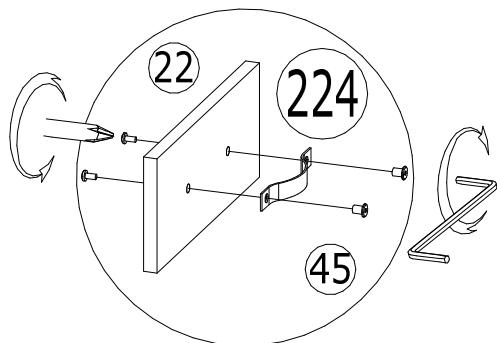

Комплект поставки.

Находится в упаковке №1 изделия "Корпус шкафа-купе Марвин/Регата-2"

9	Саморез 3,5х30мм 12шт.	60	Двусторонний скотч
			

Находится в упаковке №1 изделия "Фасад ящиков шкафа-купе Марвин-2"

22	Винт М6х12 4шт.	45	Гайка меб. дек. М6х15 4шт.	68	Схема сборки 1шт.	224	Ручка Марвин 2шт.
							

Номер фурнитуры на схеме сборки обозначается в кружке, например

①

9 Саморез 3,5х30мм
8шт.

60 Двусторонний скотч

22	Винт М6х12 4шт.
	
45	Гайка меб. дек. М6х15 4шт.
	
224	Ручка Марвин 2шт.
	