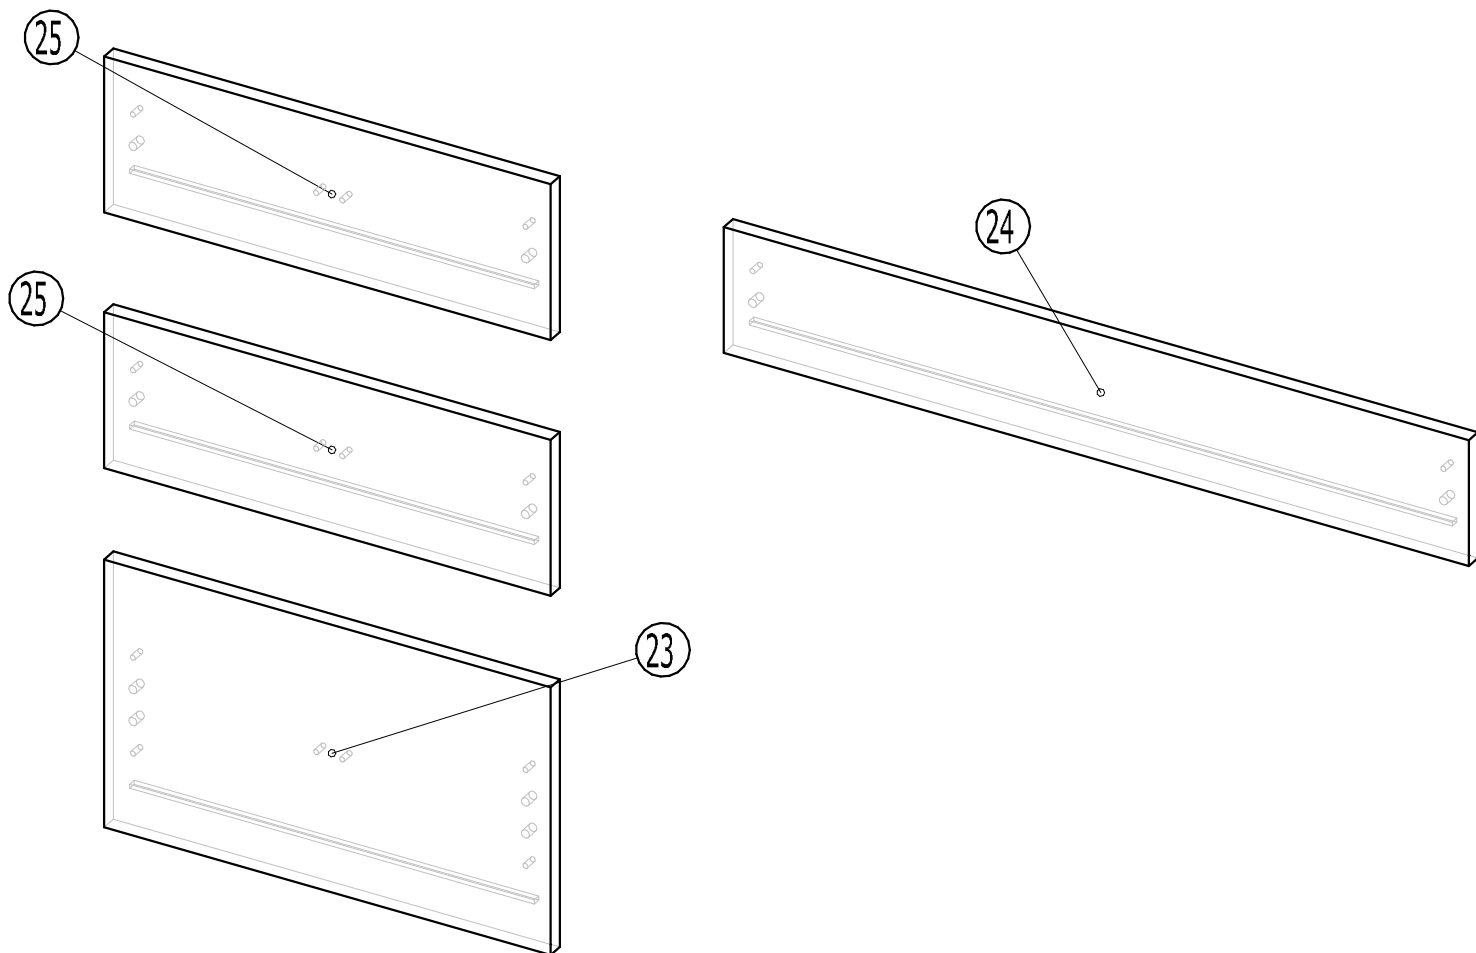

# Кашемир

Фасады ящиков стола письменного 1 ДСП

### Спецификация на панели и профили

Позиция детали	Наименование детали	Готовая деталь		Количество	Толщина детали
		Длина	Ширина		
23	Фасад	446	268	1	16
24	Фасад	744	126	1	16
25	Фасад	446	156	2	16