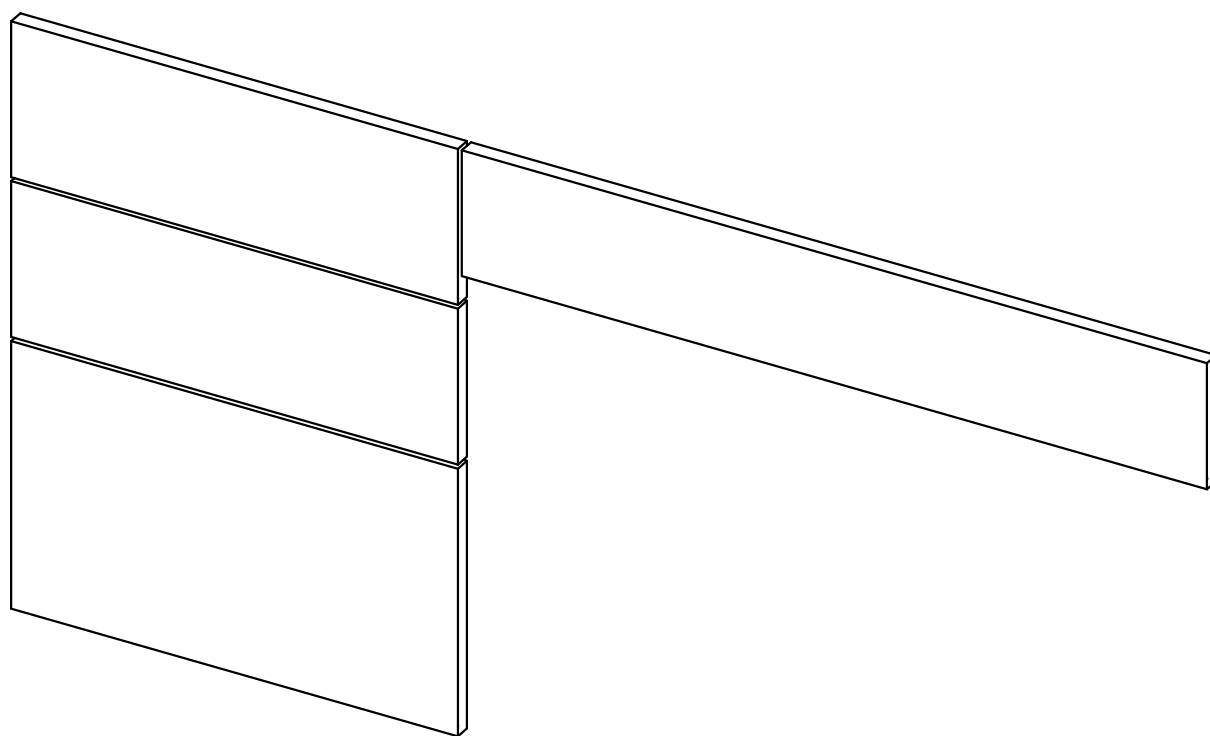

# Кашемир

Фасады ящиков стола письменного 1 ДСП

### Спецификация на панели и профили

Позиция детали	Наименование детали	Готовая деталь		Количество	Толщина детали
		Длина	Ширина		
23	Фасад	446	268	1	16
24	Фасад	744	126	1	16
25	Фасад	446	156	2	16