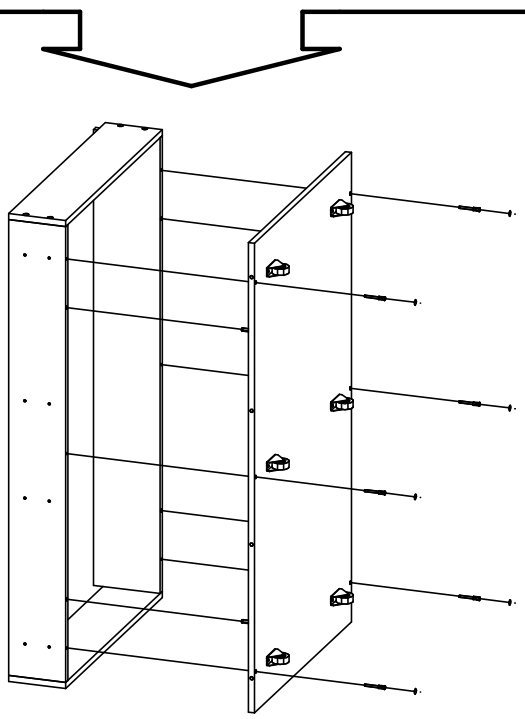

2 Евровинт 7x50мм
6шт.

21 Заглушка для
евровинта 6шт.