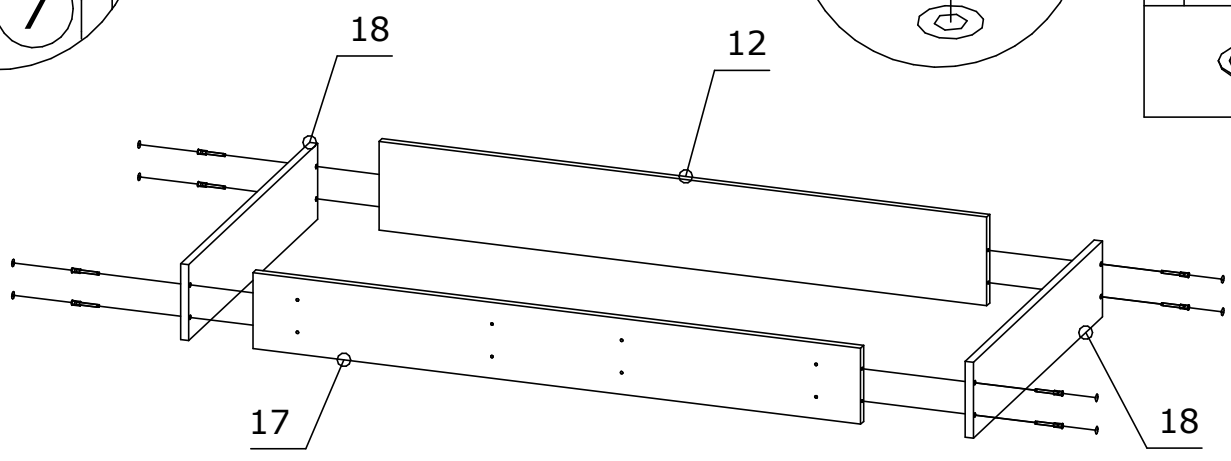

Находится в упаковке №2 изделия "Корпус ящика1 кровати Регата3"

1	Шкант 8x30мм 8шт.	2	Евровинт 7x50мм 14шт.	3	Саморез 4x16мм 12шт.	7	Ключ шестигранный 1шт.	9	Саморез 3,5x30мм 8шт.	18	Опора колесная ПХ 6шт.
21	Заглушка для евровинта 14шт.	60									

Находится в упаковке №1 изделия "Фасад ящика1 кровати Регата3"

22	Винт М6х12 4шт.	45	Гайка меб. дек. М6х15 4шт.	213	Ручка Регата 2шт.

Номер фурнитуры на схеме сборки обозначается в кружке, например

①

1 Шкант 8x30мм
8шт.