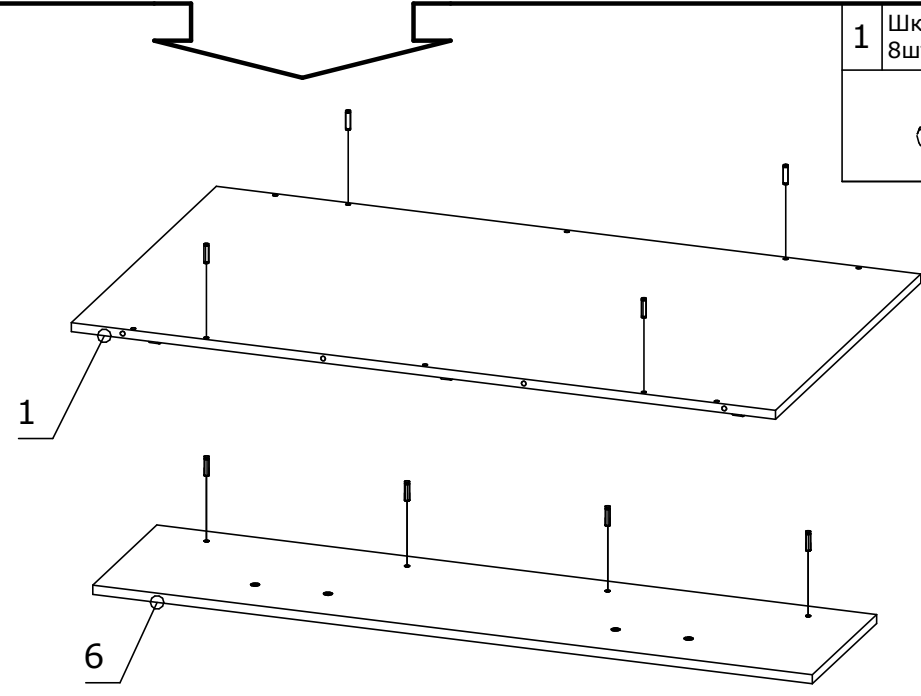

Изделие "Фасад ящика1 кровати Регата3"

Поз.	Наименование	Готовая деталь		Толщина	Кол-во	Упаковка
		Длина	Ширина			
6	Фасад ящика	1263	309	16	1	1

Перечень фурнитуры.

Находится в упаковке №1 изделия "Корпус ящика1 кровати Регата3"

Находится в упаковке №2 изделия "Корпус ящика1 кровати Регата3"

1	Шкант 8x30мм 8шт.	2	Евровинт 7x50мм 14шт.	3	Саморез 4x16мм 12шт.	7	Ключ шестигранный 1шт.	9	Саморез 3,5x30мм 8шт.	18	Опора колесная ПХ 6шт.
21	Заглушка для евровинта 14шт.	60									

Находится в упаковке №1 изделия "Фасад ящика1 кровати Регата3"

22	Винт М6х12 4шт.	45	Гайка меб. дек. М6х15 4шт.	213	Ручка Регата 2шт.

Номер фурнитуры на схеме сборки обозначается в кружке, например

①

1 Шкант 8x30мм
8шт.