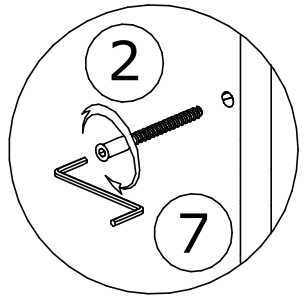

Находится в упаковке №2 изделия "Корпус ящика1 кровати Регата3"

1	Шкант 8x30мм 8шт.	2	Евровинт 7x50мм 14шт.	3	Саморез 4x16мм 12шт.	7	Ключ шестигранный 1шт.	9	Саморез 3,5x30мм 8шт.	18	Опора колесная ПХ 6шт.
21	Заглушка для евровинта 14шт.	60									

Находится в упаковке №1 изделия "Фасад ящика1 кровати Регата3"

22	Винт М6х12 4шт.	45	Гайка меб. дек. М6х15 4шт.	213	Ручка Регата 2шт.

Номер фурнитуры на схеме сборки обозначается в кружке, например

①

1 Шкант 8x30мм
8шт.