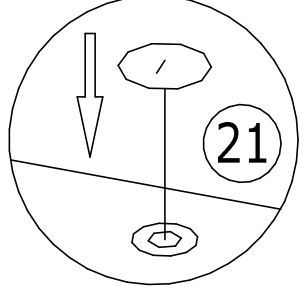

2 Евровинт 7x50мм
6шт.

21 Заглушка для
евровинта 6шт.