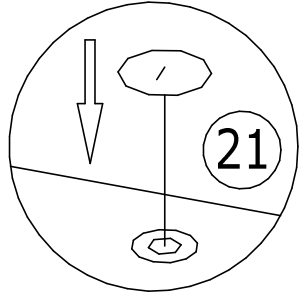

Находится в упаковке №2 изделия "Корпус ящика1 кровати Регата3"

1	Шкант 8x30мм 8шт.	2	Евровинт 7x50мм 14шт.	3	Саморез 4x16мм 12шт.	7	Ключ шестигранный 1шт.	9	Саморез 3,5x30мм 8шт.	18	Опора колесная ПХ 6шт.
21	Заглушка для евровинта 14шт.	60									

Находится в упаковке №1 изделия "Фасад ящика1 кровати Регата3"

22	Винт М6х12 4шт.	45	Гайка меб. дек. М6х15 4шт.	213	Ручка Регата 2шт.

Номер фурнитуры на схеме сборки обозначается в кружке, например

①

1 Шкант 8x30мм
8шт.