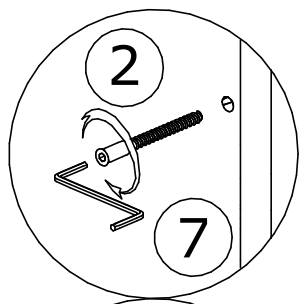

Находится в упаковке №2 изделия "Корпус ящика1 кровати Регата3"

1	Шкант 8x30мм 8шт.	2	Евровинт 7x50мм 14шт.	3	Саморез 4x16мм 12шт.	7	Ключ шестигранный 1шт.	9	Саморез 3,5x30мм 8шт.	18	Опора колесная ПХ 6шт.
21	Заглушка для евровинта 14шт.	60									

Находится в упаковке №1 изделия "Фасад ящика1 кровати Регата3"

22	Винт М6х12 4шт.	45	Гайка меб. дек. М6х15 4шт.	213	Ручка Регата 2шт.

Номер фурнитуры на схеме сборки обозначается в кружке, например

①

1 Шкант 8x30мм
8шт.

2 Евровинт 7x50мм
8шт.

21 Заглушка для
евровинта 8шт.

2 Евровинт 7x50мм
6шт.

21 Заглушка для
евровинта 6шт.