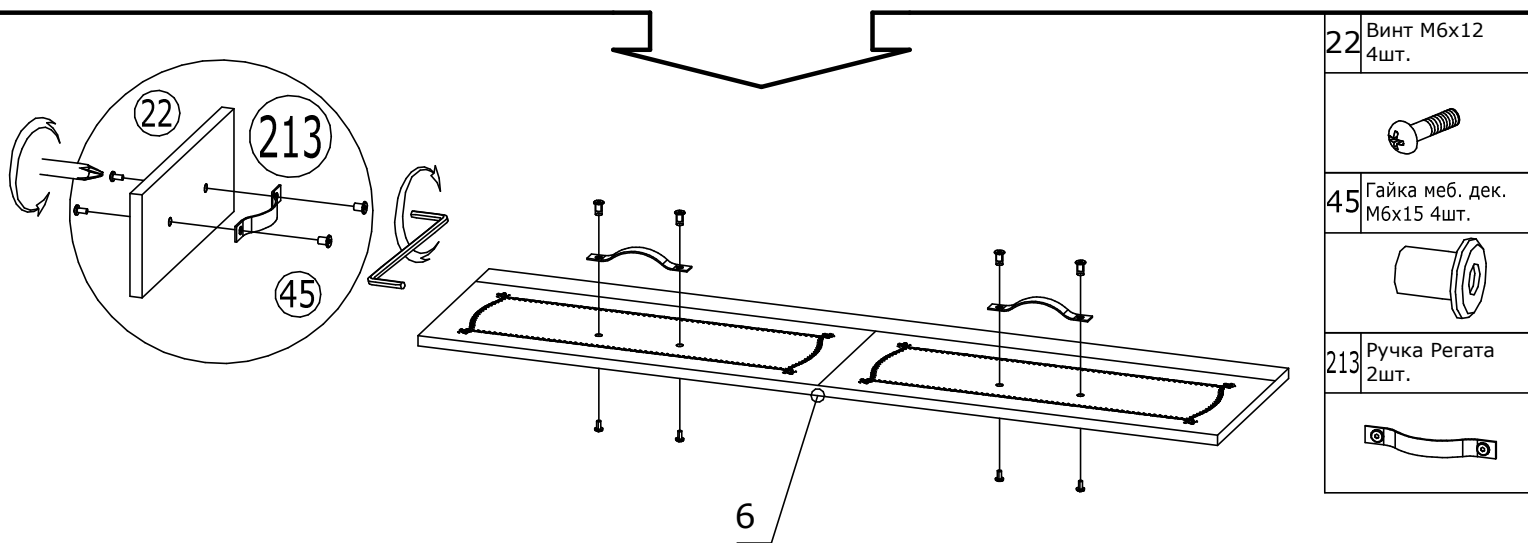

Находится в упаковке №2 изделия "Корпус ящика1 кровати Регата3"

1	Шкант 8x30мм 8шт.	2	Евровинт 7x50мм 14шт.	3	Саморез 4x16мм 12шт.	7	Ключ шестигранный 1шт.	9	Саморез 3,5x30мм 8шт.	18	Опора колесная ПХ 6шт.
21	Заглушка для евровинта 14шт.	60									

Находится в упаковке №1 изделия "Фасад ящика1 кровати Регата3"

22	Винт М6х12 4шт.	45	Гайка меб. дек. М6х15 4шт.	213	Ручка Регата 2шт.

Номер фурнитуры на схеме сборки обозначается в кружке, например

①

1 Шкант 8x30мм
8шт.