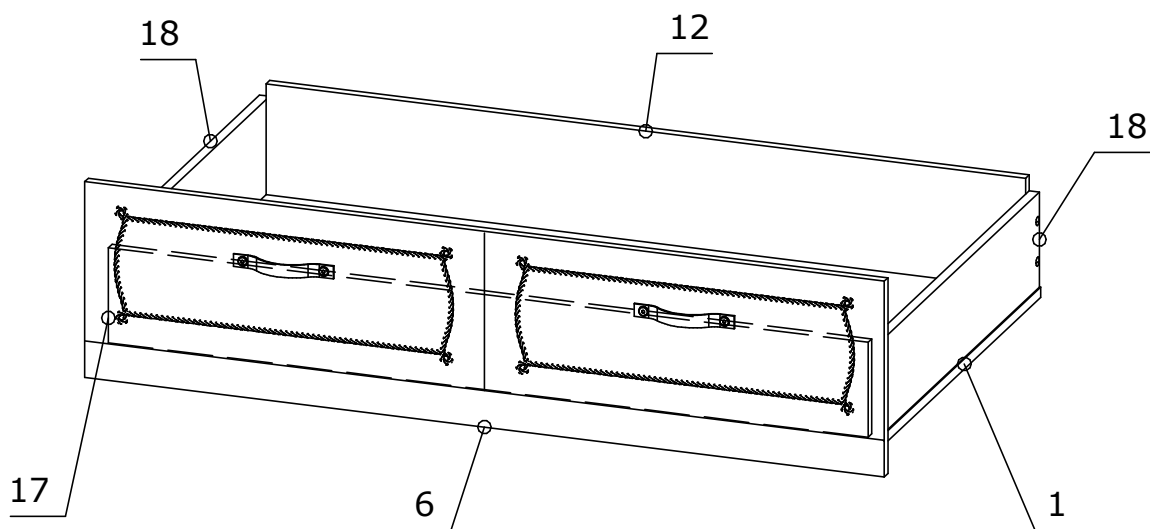

Ящик 1 кровати Регата-3

Разрешительный документ: Письмо № 177и-05/2019 от 13.05.2019г. "Центр подтверждения соответствия "ЭКСПЕРТ".

Перечень деталей

Изделие "Корпус ящика1 кровати Регата3"

Поз.	Наименование	Готовая деталь		Толщина	Кол-во	Упаковка
		Длина	Ширина			
1	Дно ящика	1236	700	16	1	1
12	Тыл ящика	1200	175	16	1	2
17	Фронт ящика	1200	150	16	1	2
18	Бок ящика	700	150	16	2	2

Изделие "Фасад ящика1 кровати Регата3"

Поз.	Наименование	Готовая деталь		Толщина	Кол-во	Упаковка
		Длина	Ширина			
6	Фасад ящика	1263	309	16	1	1

Перечень фурнитуры.

Находится в упаковке №1 изделия "Корпус ящика1 кровати Регата3"

Находится в упаковке №2 изделия "Корпус ящика1 кровати Регата3"

1	Шкант 8x30мм 8шт.	2	Евровинт 7x50мм 14шт.	3	Саморез 4x16мм 12шт.	7	Ключ шестигранный 1шт.	9	Саморез 3,5x30мм 8шт.	18	Опора колесная ПХ 6шт.
21	Заглушка для евровинта 14шт.	60									

Находится в упаковке №1 изделия "Фасад ящика1 кровати Регата3"

22	Винт М6х12 4шт.	45	Гайка меб. дек. М6х15 4шт.	213	Ручка Регата 2шт.

Номер фурнитуры на схеме сборки обозначается в кружке, например

①

1 Шкант 8x30мм
8шт.