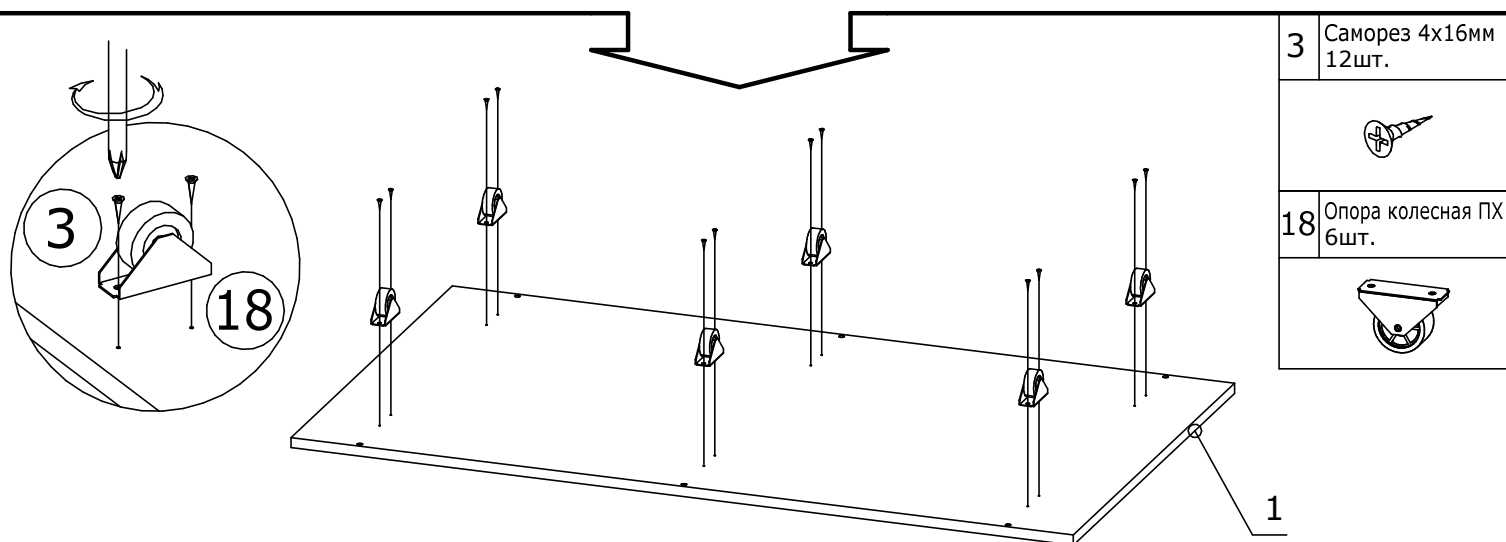

Находится в упаковке №2 изделия "Корпус ящика1 кровати Регата3"

1	Шкант 8x30мм 8шт.	2	Евровинт 7x50мм 14шт.	3	Саморез 4x16мм 12шт.	7	Ключ шестигранный 1шт.	9	Саморез 3,5x30мм 8шт.	18	Опора колесная ПХ 6шт.
21	Заглушка для евровинта 14шт.	60									

Находится в упаковке №1 изделия "Фасад ящика1 кровати Регата3"

22	Винт М6х12 4шт.	45	Гайка меб. дек. М6х15 4шт.	213	Ручка Регата 2шт.

Номер фурнитуры на схеме сборки обозначается в кружке, например

①