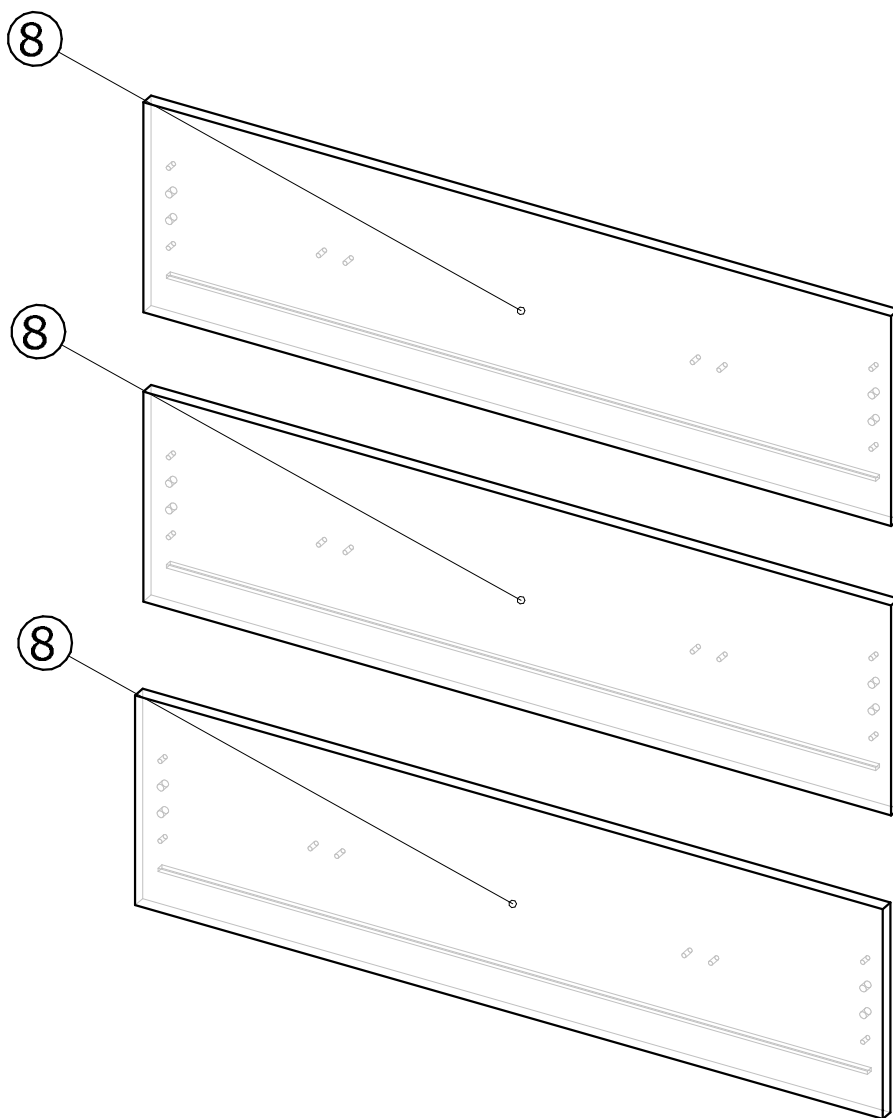

Кашемир

Фасады ящиков комода 2 ДСП

Спецификация на панели и профили

Позиция детали	Наименование детали	Готовая деталь		Количество	Толщина детали
		Длина	Ширина		
8	Фасад	896	252	3	16