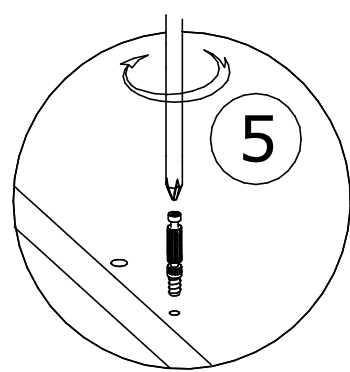

### Перечень деталей

Изделие "Панель 2 кровати Марвин/Регата-3"

Поз.	Наименование	Готовая деталь		Толщина	Кол-во	Упаковка
		Длина	Ширина			
3	Заглушка большая	1904	314	16	1	1

### Перечень фурнитуры.

Находится в упаковке №1 изделия "Панель 2 кровати Марвин/Регата-3"

1	Шкант 8х30мм 2шт.	3	Саморез 4х16мм 8шт.	4	Муфта эксцентрика 4шт.	5	Дюбель евровинт 4шт.	9	Саморез 3,5х30мм 4шт.	20	Заглушка для эксцентрика 4шт.
											
182	Уголок металл 38х38 2шт.										
											

Номер фурнитуры на схеме сборки обозначается в кружке, например

①

5 Дюбель еврвинт  
2шт.

3 Саморез 4x16мм  
4шт.

182 Уголок металл  
38x38 2шт.

1 Шкант 8x30мм  
1шт.

3	Саморез 4x16мм 4шт.	
4	Муфта эксцентрика 4шт.	
9	Саморез 3,5x30мм 4шт.	
20	Заглушка для эксцентрика 4шт.	