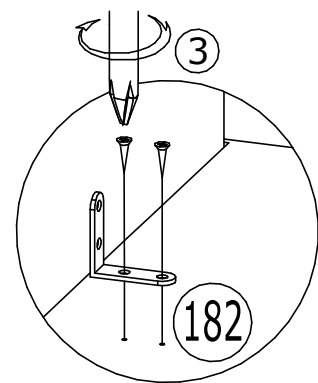

### Перечень деталей

Изделие "Панель 2 кровати Марвин/Регата-3"

Поз.	Наименование	Готовая деталь		Толщина	Кол-во	Упаковка
		Длина	Ширина			
3	Заглушка большая	1904	314	16	1	1

### Перечень фурнитуры.

Находится в упаковке №1 изделия "Панель 2 кровати Марвин/Регата-3"

1	Шкант 8х30мм 2шт.	3	Саморез 4х16мм 8шт.	4	Муфта эксцентрика 4шт.	5	Дюбель евровинт 4шт.	9	Саморез 3,5х30мм 4шт.	20	Заглушка для эксцентрика 4шт.
											
182	Уголок металл 38х38 2шт.										
											

Номер фурнитуры на схеме сборки обозначается в кружке, например

①

5 Дюбель еврвинт  
2шт.

3 Саморез 4x16мм  
4шт.

182 Уголок металл  
38x38 2шт.

1 Шкант 8x30мм  
1шт.

3	Саморез 4x16мм 4шт.	
4	Муфта эксцентрика 4шт.	
9	Саморез 3,5x30мм 4шт.	
20	Заглушка для эксцентрика 4шт.	