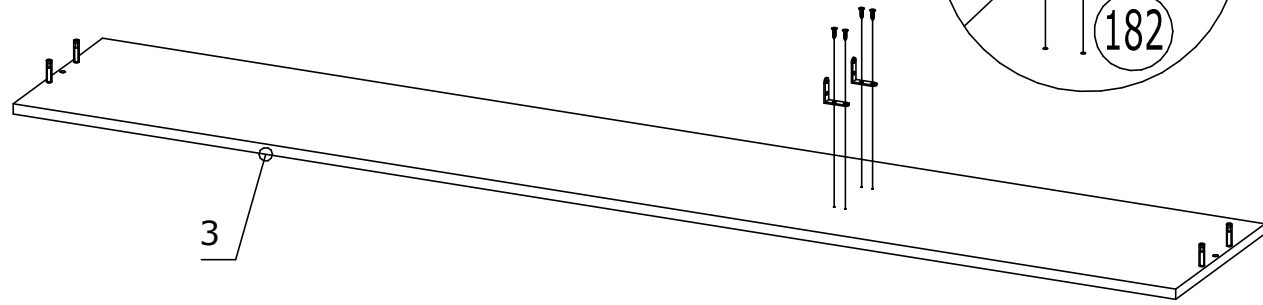

### Перечень фурнитуры.

Находится в упаковке №1 изделия "Панель 2 кровати Марвин/Регата-3"

1	Шкант 8х30мм 2шт.	3	Саморез 4х16мм 8шт.	4	Муфта эксцентрика 4шт.	5	Дюбель евровинт 4шт.	9	Саморез 3,5х30мм 4шт.	20	Заглушка для эксцентрика 4шт.
											
182	Уголок металл 38х38 2шт.										
											

Номер фурнитуры на схеме сборки обозначается в кружке, например

①

5 Дюбель еврвинт  
2шт.

3 Саморез 4x16мм  
4шт.

182 Уголок металл  
38x38 2шт.

1 Шкант 8x30мм  
1шт.

3	Саморез 4x16мм 4шт.	
4	Муфта эксцентрика 4шт.	
9	Саморез 3,5x30мм 4шт.	
20	Заглушка для эксцентрика 4шт.	