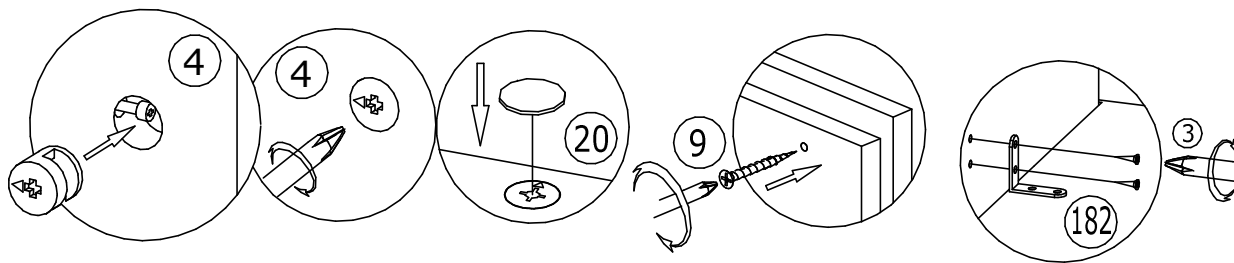

### Перечень деталей

Изделие "Панель 2 кровати Марвин/Регата-3"

Поз.	Наименование	Готовая деталь		Толщина	Кол-во	Упаковка
		Длина	Ширина			
3	Заглушка большая	1904	314	16	1	1

### Перечень фурнитуры.

Находится в упаковке №1 изделия "Панель 2 кровати Марвин/Регата-3"

1	Шкант 8х30мм 2шт.	3	Саморез 4х16мм 8шт.	4	Муфта эксцентрика 4шт.	5	Дюбель евровинт 4шт.	9	Саморез 3,5х30мм 4шт.	20	Заглушка для эксцентрика 4шт.
											
182	Уголок металл 38х38 2шт.										
											

Номер фурнитуры на схеме сборки обозначается в кружке, например

①

5 Дюбель еврвинт  
2шт.

3 Саморез 4x16мм  
4шт.

182 Уголок металл  
38x38 2шт.

1 Шкант 8x30мм  
1шт.

3	Саморез 4x16мм 4шт.	
4	Муфта эксцентрика 4шт.	
9	Саморез 3,5x30мм 4шт.	
20	Заглушка для эксцентрика 4шт.	