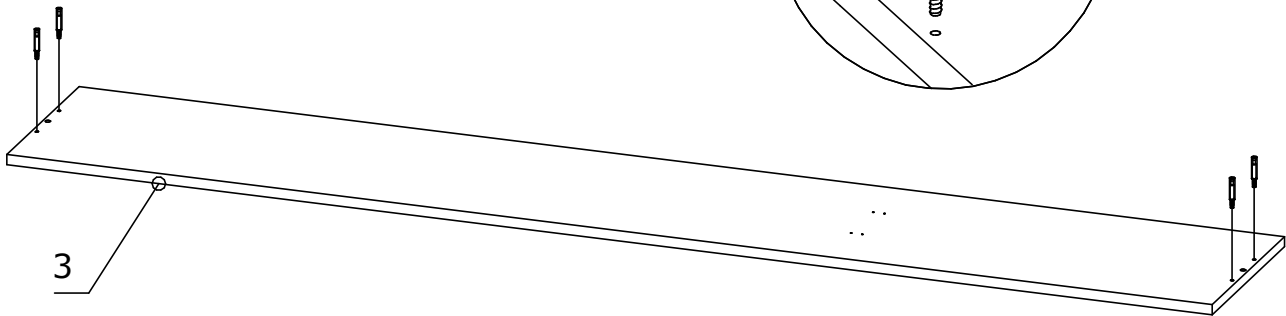

### Перечень деталей

Изделие "Панель 2 кровати Марвин/Регата-3"

Поз.	Наименование	Готовая деталь		Толщина	Кол-во	Упаковка
		Длина	Ширина			
3	Заглушка большая	1904	314	16	1	1

### Перечень фурнитуры.

Находится в упаковке №1 изделия "Панель 2 кровати Марвин/Регата-3"

1	Шкант 8х30мм 2шт.	3	Саморез 4х16мм 8шт.	4	Муфта эксцентрика 4шт.	5	Дюбель евровинт 4шт.	9	Саморез 3,5х30мм 4шт.	20	Заглушка для эксцентрика 4шт.
											
182	Уголок металл 38х38 2шт.										
											

Номер фурнитуры на схеме сборки обозначается в кружке, например

①

5 Дюбель еврвинт  
2шт.

3 Саморез 4x16мм  
4шт.

182 Уголок металл  
38x38 2шт.

1 Шкант 8x30мм  
1шт.

3	Саморез 4x16мм 4шт.	
4	Муфта эксцентрика 4шт.	
9	Саморез 3,5x30мм 4шт.	
20	Заглушка для эксцентрика 4шт.	