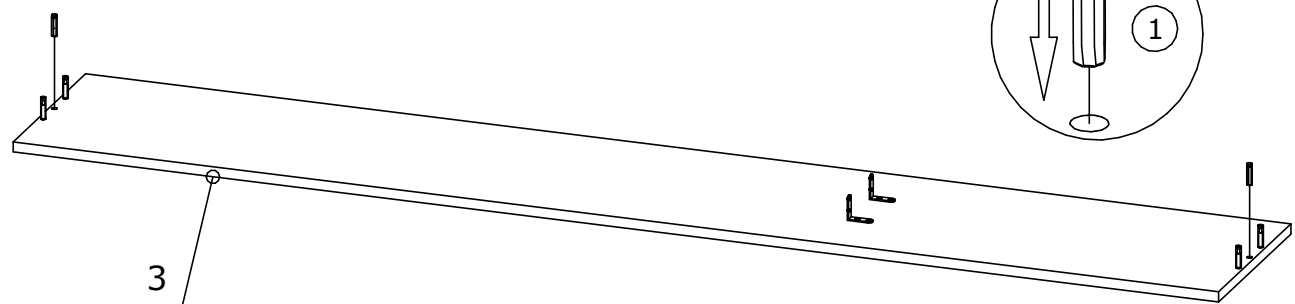

### Перечень фурнитуры.

Находится в упаковке №1 изделия "Панель 2 кровати Марвин/Регата-3"

1	Шкант 8х30мм 2шт.	3	Саморез 4х16мм 8шт.	4	Муфта эксцентрика 4шт.	5	Дюбель евровинт 4шт.	9	Саморез 3,5х30мм 4шт.	20	Заглушка для эксцентрика 4шт.
											
182	Уголок металл 38х38 2шт.										
											

Номер фурнитуры на схеме сборки обозначается в кружке, например

①

5 Дюбель еврвинт  
2шт.

3 Саморез 4x16мм  
4шт.

182 Уголок металл  
38x38 2шт.

1 Шкант 8x30мм  
1шт.

3	Саморез 4x16мм 4шт.	
4	Муфта эксцентрика 4шт.	
9	Саморез 3,5x30мм 4шт.	
20	Заглушка для эксцентрика 4шт.	